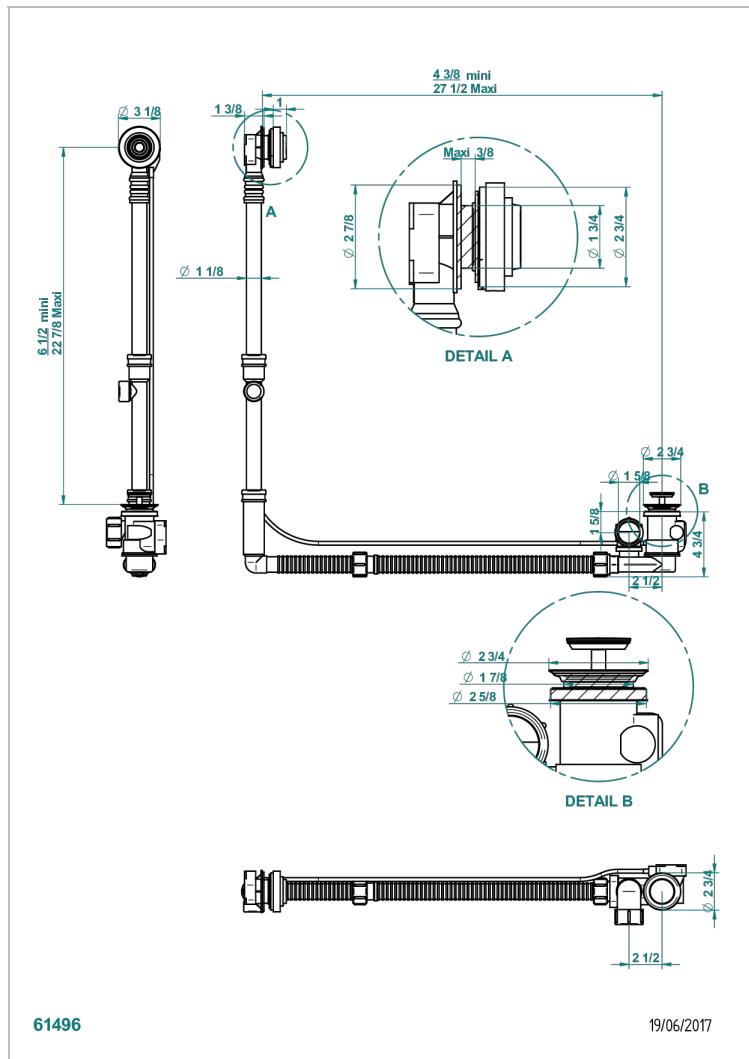

GRAND CENTRAL BLACK ONYX WITH LEVER

U9N-302GM

可调节浴缸大号下水器，最下高度165毫米，最大高度580毫米，进水最下110毫米，最大700毫米，出水直径40毫米 - Geberit欧洲款

150.617.001 - 随风格化调节器一起交付

特色

- Grand central Black Onyx with lever
- 可调节浴缸大号下水器，最下高度165毫米，最大高度580毫米，进水最下110毫米，最大700毫米，出水直径40毫米 - Geberit欧洲款 150.617.001 - 随风格化调节器一起交付

可选饰面

Blush PVD - H62
Graphite PVD - H64
Matt Umber PVD - H67
Matt blush PVD - H60
Matt graphite PVD - H65
PVD哑光棕铜 - F34

PVD哑光金 - H53
PVD哑光铜 - H50
PVD哑光镍 - H56
PVD抛光铜 - H49
PVD棕铜 - F33
PVD金色 - H52

PVD镍 - H55
Umber PVD - H66
抛光铬 - A02