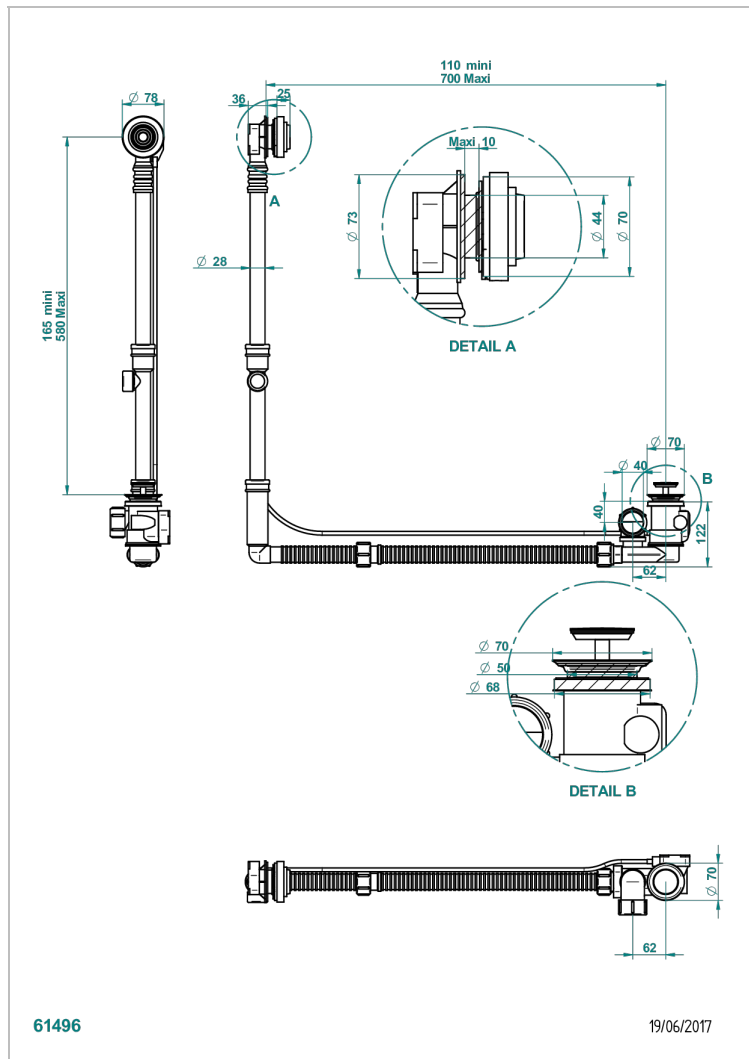

# GRAND CENTRAL BLACK ONYX

U9M-302GM

THG<sup>®</sup>  
PARIS

Desagüe automatico de bañera modelo geberit altura ajustable 165mm mini 580 mm maxi con embellecedor de estilo thg

## CARACTERÍSTICAS

- Grand central Black Onyx
- Desagüe automatico de bañera modelo geberit altura ajustable 165mm mini 580 mm maxi con embellecedor de estilo thg