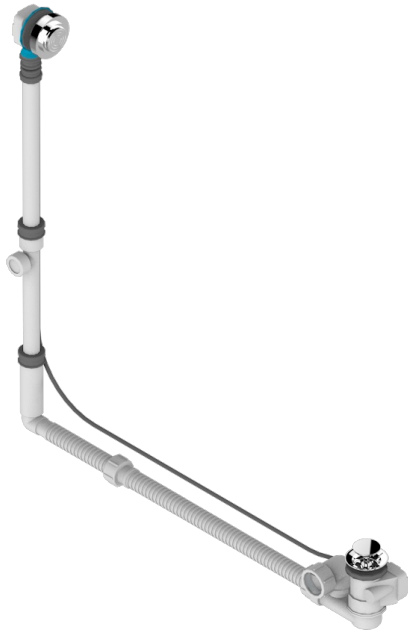

GRAND CENTRAL BLACK ONYX

U9M-302GM

THG[®]
PARIS

Geberit ab- und Überlaufgarnitur, europäisches modell. höhe minimal: 165 mm oder maximal: 390 mm, länge minimal: 110 mm oder maximal: 700 mm, anschluss \varnothing 40 mm mit Überlaufrosette passend zur serie

EIGENSCHAFTEN

- Grand central Black Onyx
- Geberit ab- und Überlaufgarnitur, europäisches modell. höhe minimal: 165 mm oder maximal: 390 mm, länge minimal: 110 mm oder maximal: 700 mm, anschluss \varnothing 40 mm mit Überlaufrosette passend zur serie

VERFÜGBARE OBERFLÄCHEN

Chrom - A02
Pvd blush - H62
Pvd blush matt - H60
Pvd bronze braun - F33
Pvd bronze braun matt - F34
Pvd gold - H52

Pvd gold matt - H53
Pvd graphite - H64
Pvd graphite matt - H65
Pvd messing - H49
Pvd messing matt - H50
Pvd nickel - H55