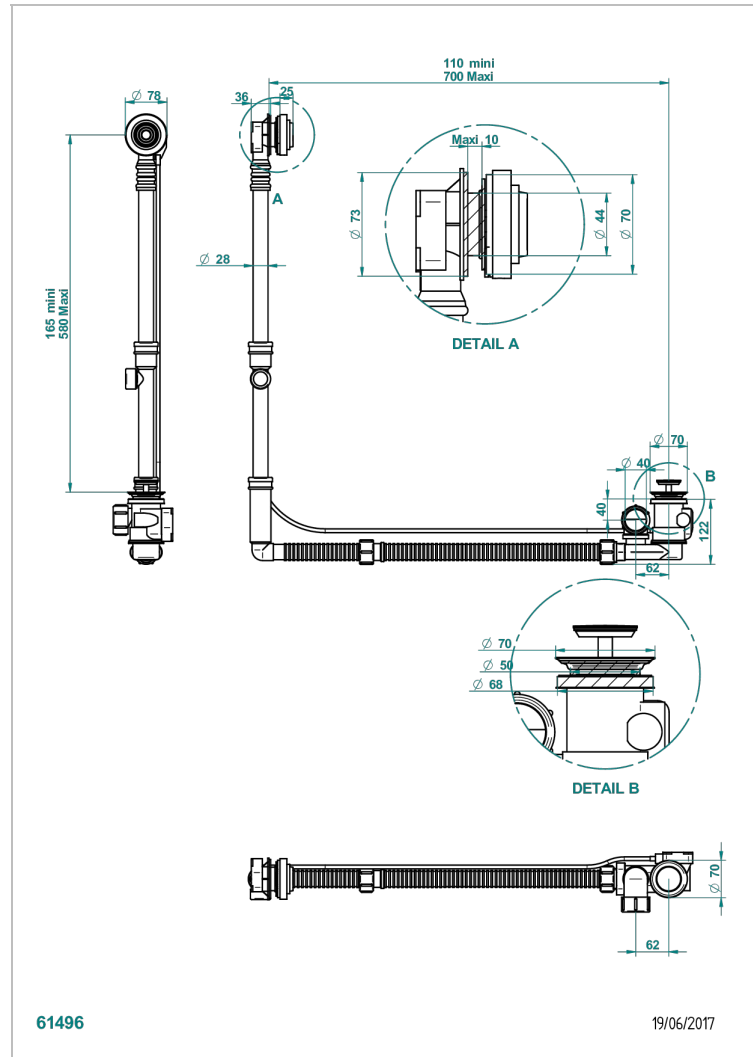

GRAND CENTRAL BLACK ONYX

U9M-302GM

THG[®]
PARIS

Geberit ab- und Überlaufgarnitur, europäisches modell. höhe minimal: 165 mm oder maximal: 390 mm, länge minimal: 110 mm oder maximal: 700 mm, anschluss \varnothing 40 mm mit Überlaufrosette passend zur serie

EIGENSCHAFTEN

- Grand central Black Onyx
- Geberit ab- und Überlaufgarnitur, europäisches modell. höhe minimal: 165 mm oder maximal: 390 mm, länge minimal: 110 mm oder maximal: 700 mm, anschluss \varnothing 40 mm mit Überlaufrosette passend zur serie

Pvd nickel matt - H56
Pvd umber - H66
Pvd umber matt - H67