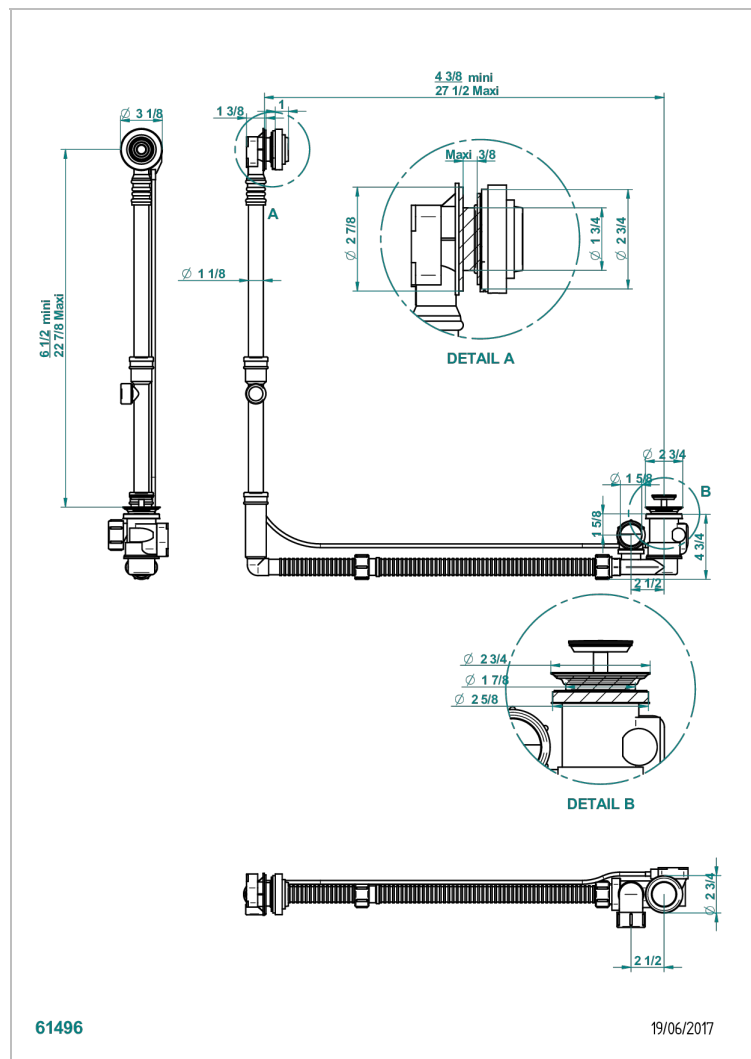

GRAND CENTRAL BLACK ONYX

U9M-302GM

THG[®]
PARIS

Desagüe automatico de bañera modelo geberit altura ajustable 165mm mini 580 mm maxi con embellecedor de estilo thg

CARACTERÍSTICAS

- Grand central Black Onyx
- Desagüe automatico de bañera modelo geberit altura ajustable 165mm mini 580 mm maxi con embellecedor de estilo thg

Pvd marrón bronce mate - F34
Pvd umber - H66
Pvd umber mate - H67