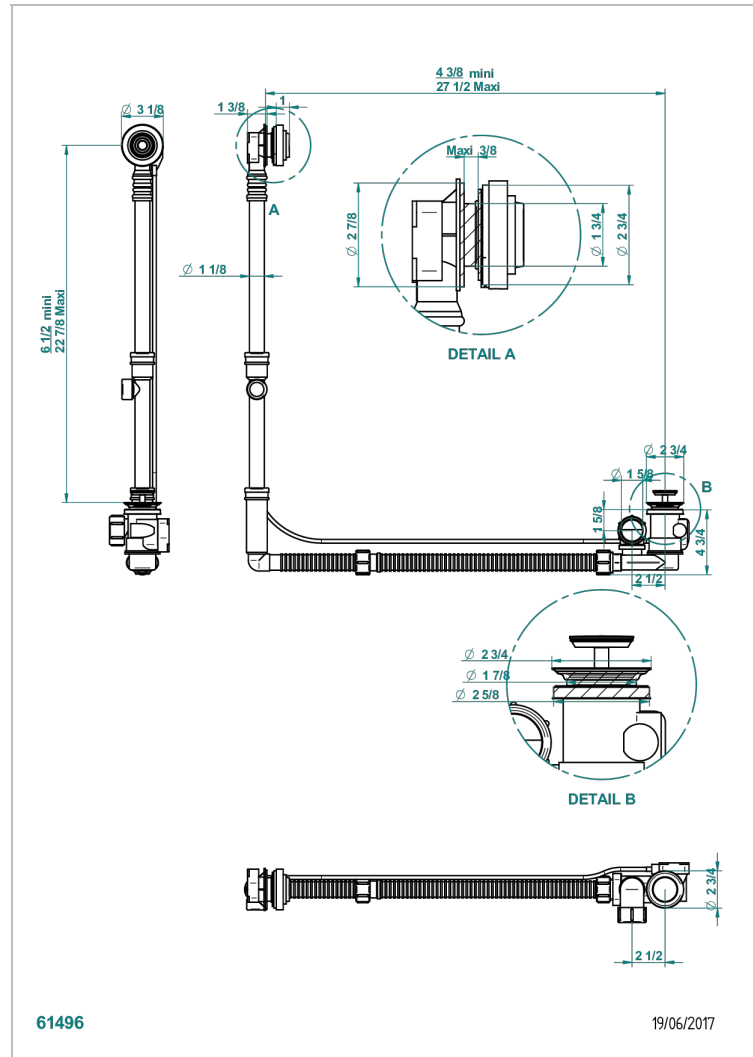

GRAND CENTRAL BLACK ONYX

U9M-302GM

THG
PARIS

Geberit ab- und Überlaufgarnitur, europäisches modell. höhe minimal: 165 mm oder maximal: 390 mm, länge minimal: 110 mm oder maxmali: 700 mm, anschluss \varnothing 40 mm mit Überlaufrosette passend zur serie

EIGENSCHAFTEN

- Grand central Black Onyx
- Geberit ab- und Überlaufgarnitur, europäisches modell. höhe minimal: 165 mm oder maximal: 390 mm, länge minimal: 110 mm oder maxmali: 700 mm, anschluss \varnothing 40 mm mit Überlaufrosette passend zur serie

Pvd nickel matt - H56
Pvd umber - H66
Pvd umber matt - H67