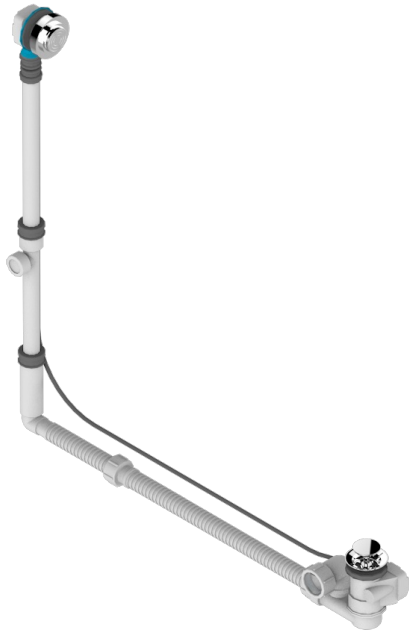

GRAND CENTRAL BLACK ONYX

U9M-302GM

THG
PARIS

Geberit ab- und Überlaufgarnitur, europäisches modell. höhe minimal: 165 mm oder maximal: 390 mm, länge minimal: 110 mm oder maxmali: 700 mm, anschluss \varnothing 40 mm mit Überlaufrosette passend zur serie

EIGENSCHAFTEN

- Grand central Black Onyx
- Geberit ab- und Überlaufgarnitur, europäisches modell. höhe minimal: 165 mm oder maximal: 390 mm, länge minimal: 110 mm oder maxmali: 700 mm, anschluss \varnothing 40 mm mit Überlaufrosette passend zur serie

VERFÜGBARE OBERFLÄCHEN

Chrom - A02
Pvd blush - H62
Pvd blush matt - H60
Pvd bronze braun - F33
Pvd bronze braun matt - F34
Pvd gold - H52

Pvd gold matt - H53
Pvd graphite - H64
Pvd graphite matt - H65
Pvd messing - H49
Pvd messing matt - H50
Pvd nickel - H55