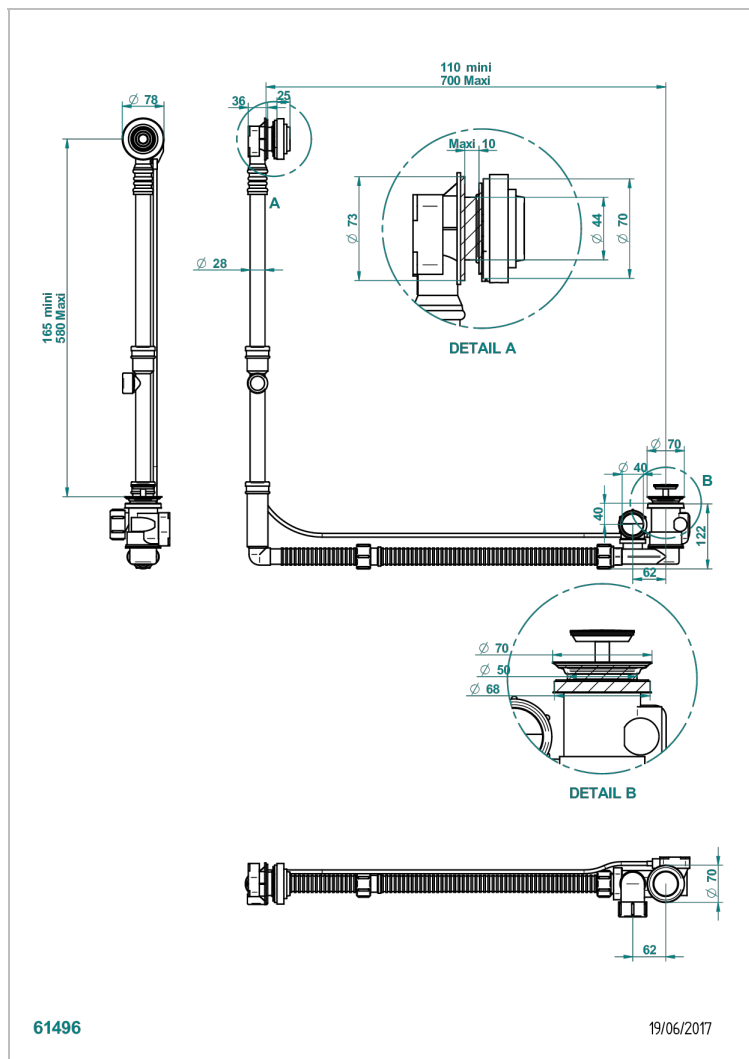

# GRAND CENTRAL С РУЧКАМИ-КРЕСТИКАМИ С ЧЕРНЫМ ОНИКСОМ

THG  
PARIS

U9M-302GM

Перелив GEBERIT для ванны - европейская модель - большой размер регулируемая высота : от 165мм MAXI 580мм  
регулируемая выступающая часть : от 110мм MAXI 700мм- выпуск Ø 40 мм с стильной ручкой

## ХАРАКТЕРИСТИКИ

- Grand central с ручками-крестиками с чёрным ониксом
- Перелив GEBERIT для ванны - европейская модель - большой размер регулируемая высота : от 165мм MAXI 580мм  
регулируемая выступающая часть : от 110мм MAXI 700мм-  
выпуск Ø 40 мм с стильной ручкой