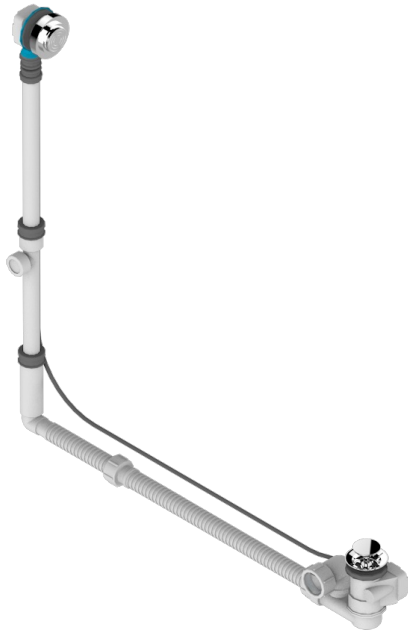

GRAND CENTRAL ONYX NOIR

U9M-302GM

THG[®]
PARIS

Vidage de baignoire grand modèle réglable hauteur mini 165mm maxi 580 mm avancée mini 110mm maxi 700 mm sortie Ø

40 mm - modèle Geberit europeen 150.617.00.1 - livré avec volant de style

CARACTÉRISTIQUES

- Grand Central Onyx noir
- Vidage de baignoire grand modèle réglable hauteur mini 165mm maxi 580 mm avancée mini 110mm maxi 700 mm sortie Ø 40 mm - modèle Geberit europeen 150.617.00.1 - livré avec volant de style

FINITIONS DISPONIBLES

Chromé - A02
Pvd blush - H62
Pvd blush mat - H60
Pvd couleur bronze brown - F33
Pvd couleur bronze brown - mat - F34
Pvd couleur doré - H52

Pvd couleur doré mat - H53
Pvd couleur laiton - H49
Pvd couleur laiton mat - H50
Pvd couleur nickel - H55
Pvd couleur nickel mat - H56
Pvd graphite - H64