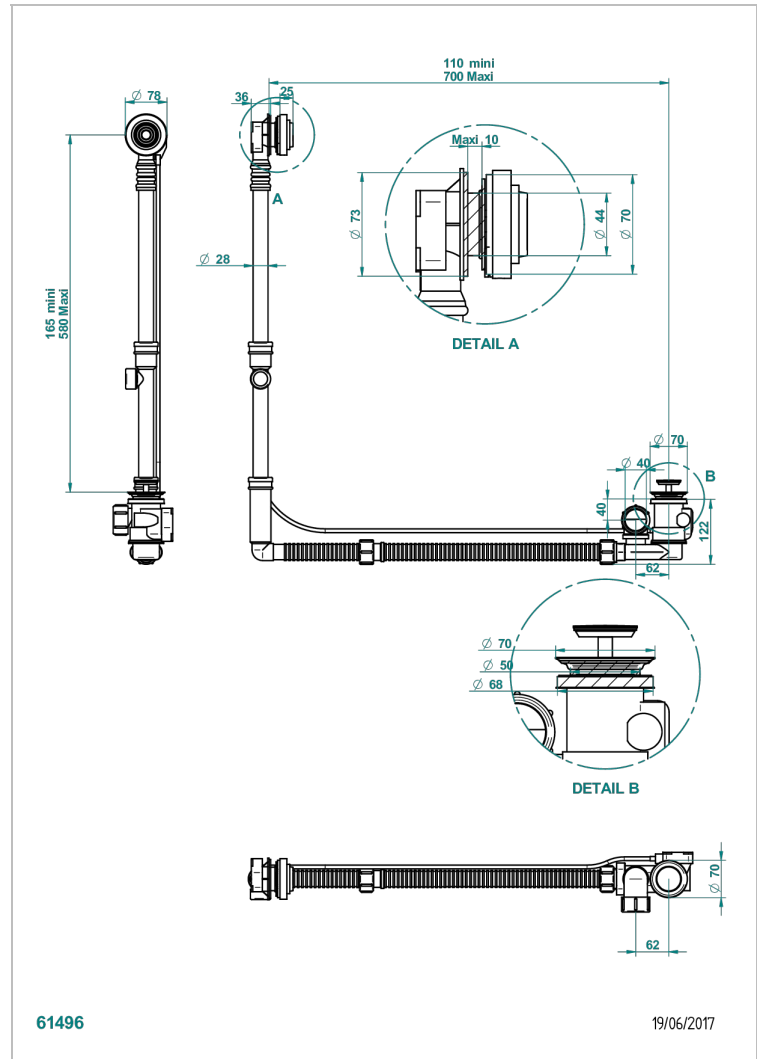

GRAND CENTRAL ONYX NOIR

U9M-302GM

THG[®]
PARIS

Vidage de baignoire grand modèle réglable hauteur mini 165mm maxi 580 mm avancée mini 110mm maxi 700 mm sortie Ø

40 mm - modèle Geberit europeen 150.617.00.1 - livré avec volant de style

CARACTÉRISTIQUES

- Grand Central Onyx noir
- Vidage de baignoire grand modèle réglable hauteur mini 165mm maxi 580 mm avancée mini 110mm maxi 700 mm sortie Ø 40 mm - modèle Geberit europeen 150.617.00.1 - livré avec volant de style