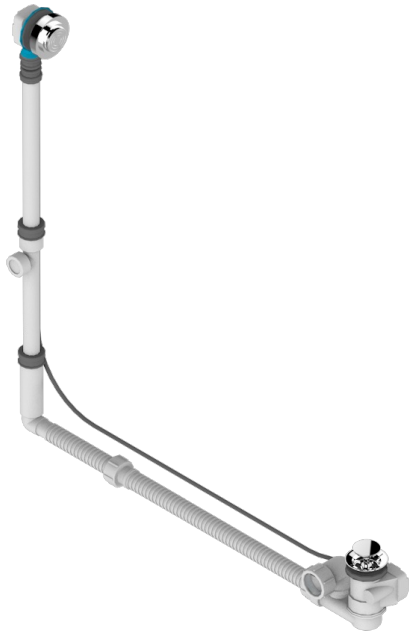

# GRAND CENTRAL BLACK ONYX

U9M-302GM

THG<sup>®</sup>  
PARIS

Desagüe automatico de bañera modelo geberit altura ajustable 165mm mini 580 mm maxi con embellecedor de estilo thg

## CARACTERÍSTICAS

- Grand central Black Onyx
- Desagüe automatico de bañera modelo geberit altura ajustable 165mm mini 580 mm maxi con embellecedor de estilo thg

## ACABADOS DISPONIBLES

Cromo - A02  
Pvd blush - H62  
Pvd blush mate - H60  
Pvd color latón - H49  
Pvd color latón mate - H50  
Pvd color níquel - H55

Pvd color níquel mate - H56  
Pvd color oro - H52  
Pvd color oro mate - H53  
Pvd grafito - H64  
Pvd grafito mate - H65  
Pvd marrón bronce - F33