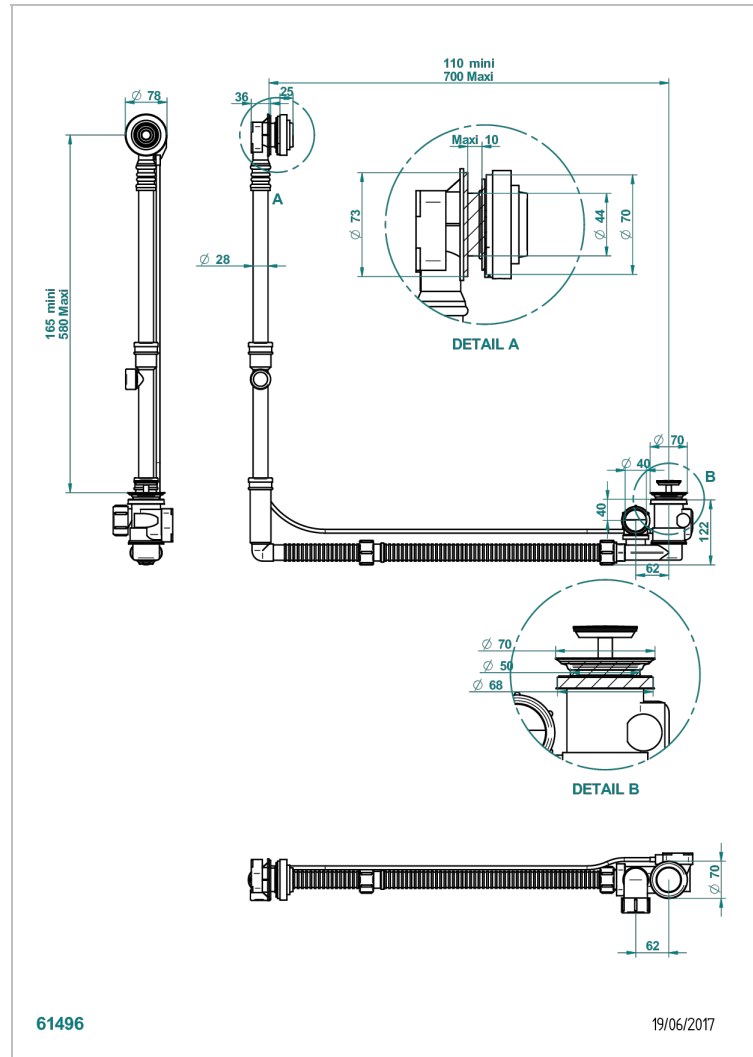

# GRAND CENTRAL BLACK ONYX

U9M-302GM

THG<sup>®</sup>  
PARIS

Desagüe automatico de bañera modelo geberit altura ajustable 165mm mini 580 mm maxi con embellecedor de estilo thg

## CARACTERÍSTICAS

- Grand central Black Onyx
- Desagüe automatico de bañera modelo geberit altura ajustable 165mm mini 580 mm maxi con embellecedor de estilo thg