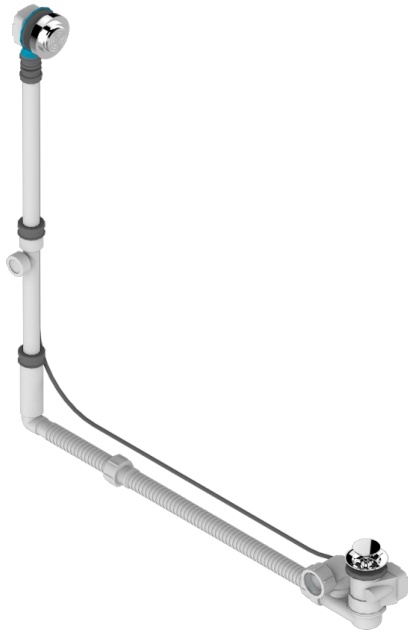

# GRAND CENTRAL BLACK ONYX

U9M-302GM

THG<sup>®</sup>  
PARIS

Geberit ab- und Überlaufgarnitur, europäisches modell. höhe minimal: 165 mm oder maximal: 390 mm, länge minimal: 110 mm oder maxmali: 700 mm, anschluss Ø 40 mm mit Überlaufrosette passend zur serie

## EIGENSCHAFTEN

- Grand central Black Onyx
- Geberit ab- und Überlaufgarnitur, europäisches modell. höhe minimal: 165 mm oder maximal: 390 mm, länge minimal: 110 mm oder maxmali: 700 mm, anschluss Ø 40 mm mit Überlaufrosette passend zur serie

## VERFÜGBARE OBERFLÄCHEN

Chrom - A02  
Pvd blush - H62  
Pvd blush matt - H60  
Pvd bronze braun - F33  
Pvd bronze braun matt - F34  
Pvd gold - H52

Pvd gold matt - H53  
Pvd graphite - H64  
Pvd graphite matt - H65  
Pvd messing - H49  
Pvd messing matt - H50  
Pvd nickel - H55