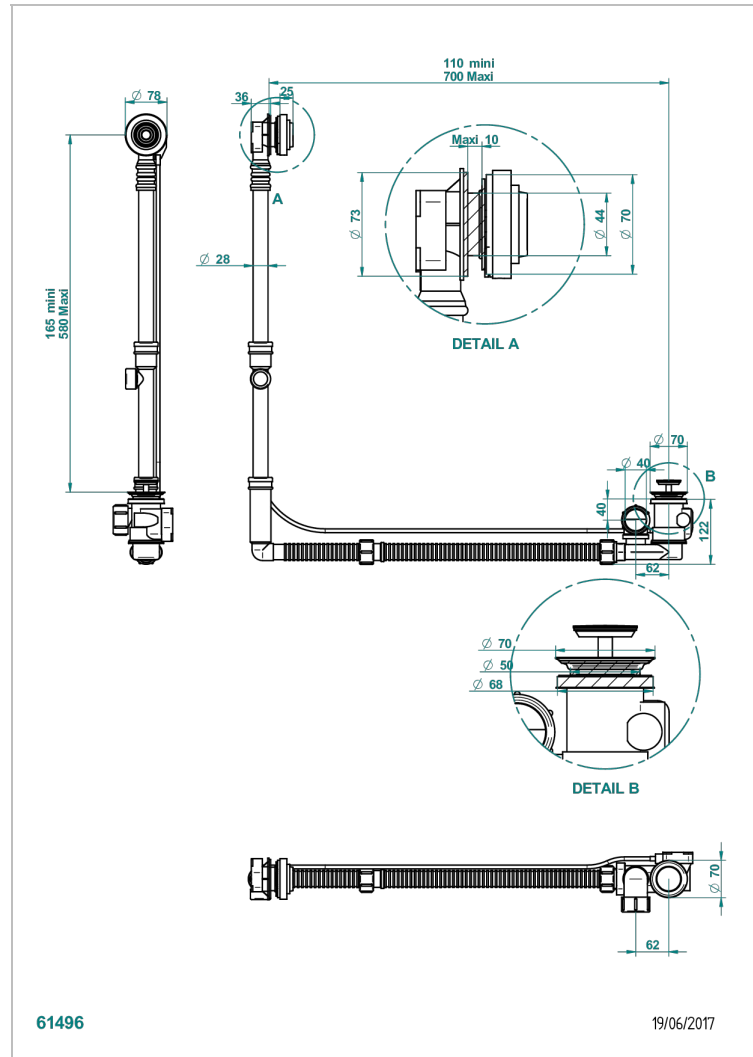

# GRAND CENTRAL BLACK ONYX

U9M-302GM

THG<sup>®</sup>  
PARIS

Geberit ab- und Überlaufgarnitur, europäisches modell. höhe minimal: 165 mm oder maximal: 390 mm, länge minimal: 110 mm oder maxmali: 700 mm, anschluss Ø 40 mm mit Überlaufrosette passend zur serie

## EIGENSCHAFTEN

- Grand central Black Onyx
- Geberit ab- und Überlaufgarnitur, europäisches modell. höhe minimal: 165 mm oder maximal: 390 mm, länge minimal: 110 mm oder maxmali: 700 mm, anschluss Ø 40 mm mit Überlaufrosette passend zur serie

Pvd nickel matt - H56  
Pvd umber - H66  
Pvd umber matt - H67