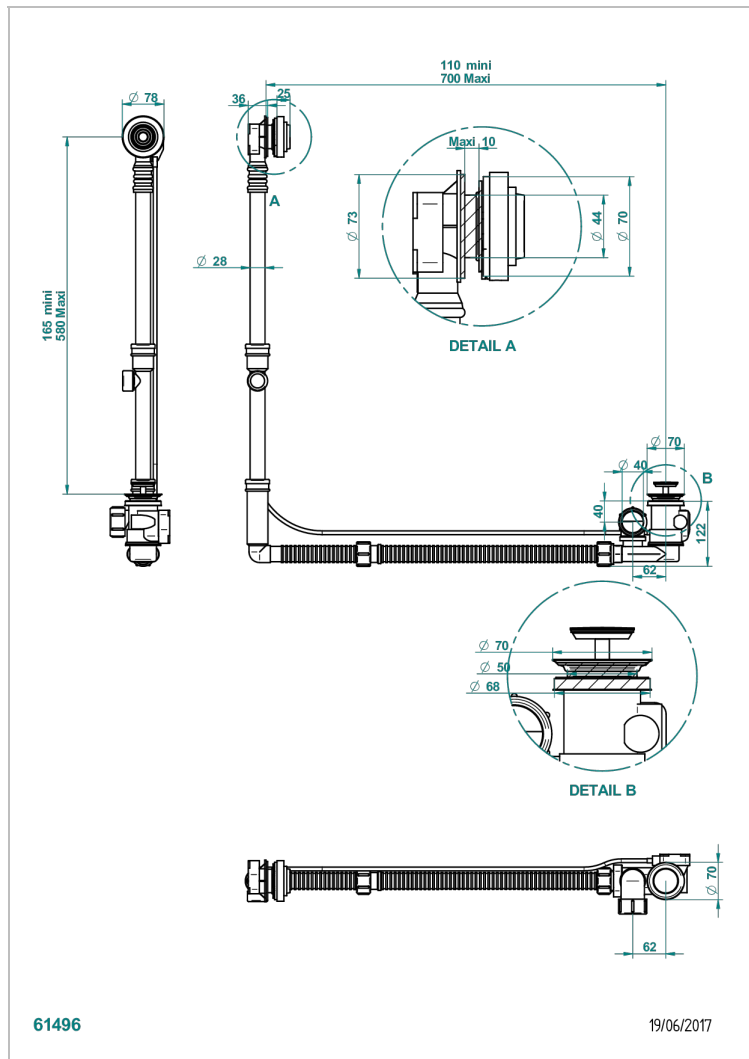

GRAND CENTRAL BLACK ONYX

U9M-302GM

THG
PARIS

可调节浴缸大号下水器，最下高度165毫米，最大高度580毫米，进水最下110毫米，最大700毫米，出水直径40毫米 - Geberit欧洲款

150.617.001 - 随风格化调节器一起交付

特色

- Grand central Black Onyx
- 可调节浴缸大号下水器，最下高度165毫米，最大高度580毫米，进水最下110毫米，最大700毫米，出水直径40毫米 - Geberit欧洲款 150.617.001 - 随风格化调节器一起交付

可选饰面

Blush PVD - H62
Graphite PVD - H64
Matt Umber PVD - H67
Matt blush PVD - H60
Matt graphite PVD - H65
PVD哑光棕铜 - F34

PVD哑光金 - H53
PVD哑光铜 - H50
PVD哑光镍 - H56
PVD抛光铜 - H49
PVD棕铜 - F33
PVD金色 - H52

PVD镍 - H55
Umber PVD - H66
抛光铬 - A02