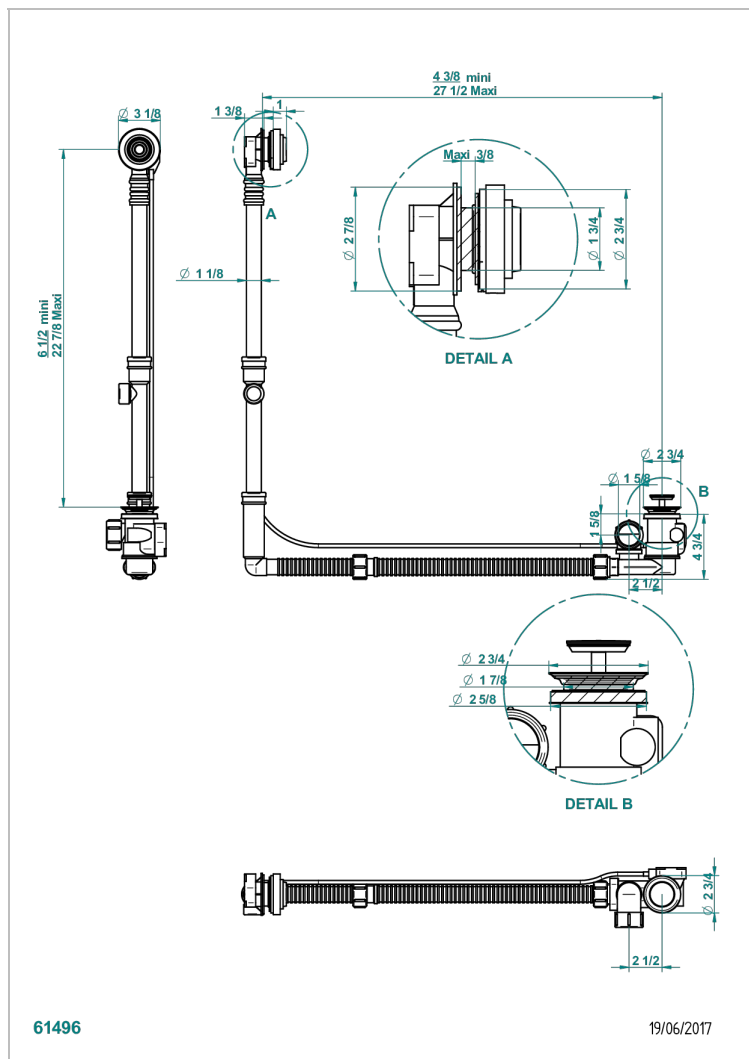

# GRAND CENTRAL С РУЧКАМИ-КРЕСТИКАМИ С ЧЕРНЫМ ОНИКСОМ

THG<sup>®</sup>  
PARIS

U9M-302GM

Перелив GEBERIT для ванны - европейская модель - большой размер регулируемая высота : от 165мм MAXI 580мм  
регулируемая выступающая часть : от 110мм MAXI 700мм- выпуск Ø 40 мм с стильной ручкой

## ХАРАКТЕРИСТИКИ

- Grand central с ручками-крестиками с чёрным ониксом
- Перелив GEBERIT для ванны - европейская модель - большой размер регулируемая высота : от 165мм MAXI 580мм  
регулируемая выступающая часть : от 110мм MAXI 700мм-  
выпуск Ø 40 мм с стильной ручкой