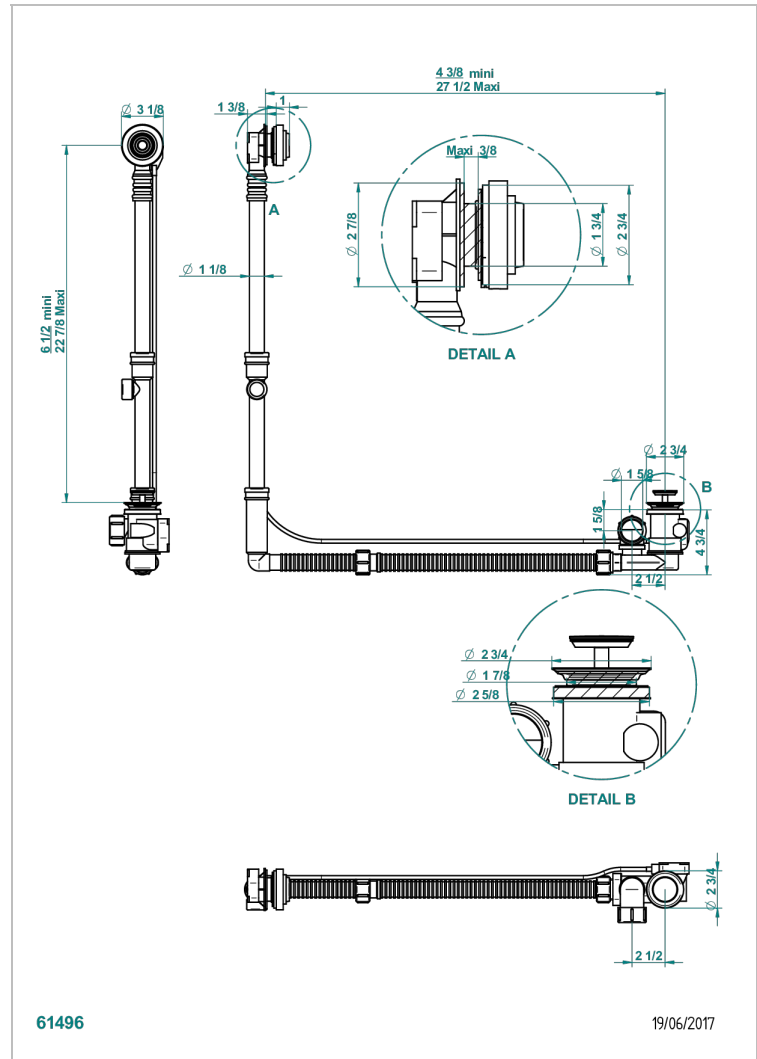

# GRAND CENTRAL ONYX NOIR

U9M-302GM

THG  
PARIS

Vidage de baignoire grand modèle réglable hauteur mini 165mm maxi 580 mm avancée mini 110mm maxi 700 mm sortie Ø

40 mm - modèle Geberit europeen 150.617.00.1 - livré avec volant de style

## CARACTÉRISTIQUES

- Grand Central Onyx noir
- Vidage de baignoire grand modèle réglable hauteur mini 165mm maxi 580 mm avancée mini 110mm maxi 700 mm sortie Ø 40 mm - modèle Geberit europeen 150.617.00.1 - livré avec volant de style