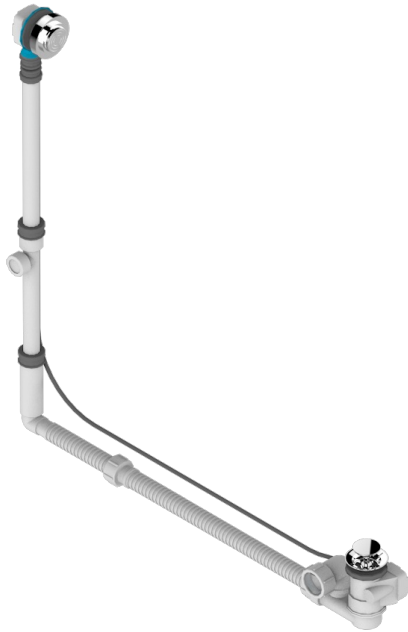

# GRAND CENTRAL ONYX NOIR

U9M-302GM

THG  
PARIS

Vidage de baignoire grand modèle réglable hauteur mini 165mm maxi 580 mm avancée mini 110mm maxi 700 mm sortie Ø

40 mm - modèle Geberit europeen 150.617.00.1 - livré avec volant de style

## CARACTÉRISTIQUES

- Grand Central Onyx noir
- Vidage de baignoire grand modèle réglable hauteur mini 165mm maxi 580 mm avancée mini 110mm maxi 700 mm sortie Ø 40 mm - modèle Geberit europeen 150.617.00.1 - livré avec volant de style

## FINITIONS DISPONIBLES

Chromé - A02  
Pvd blush - H62  
Pvd blush mat - H60  
Pvd couleur bronze brown - F33  
Pvd couleur bronze brown - mat - F34  
Pvd couleur doré - H52

Pvd couleur doré mat - H53  
Pvd couleur laiton - H49  
Pvd couleur laiton mat - H50  
Pvd couleur nickel - H55  
Pvd couleur nickel mat - H56  
Pvd graphite - H64