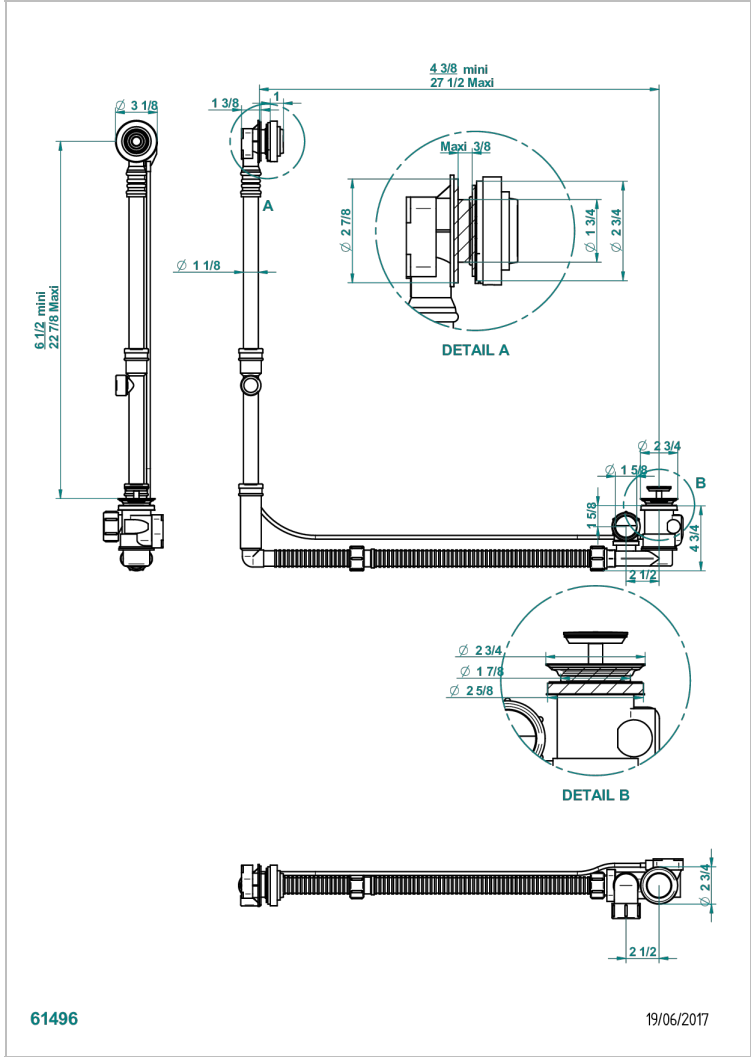

GRAND CENTRAL BLACK ONYX

U9M-302GM

THG
PARIS

Geberit ab- und Überlaufgarnitur, europäisches modell. höhe minimal: 165 mm oder maximal: 390 mm, länge minimal: 110 mm oder maxmali: 700 mm, anschluss Ø 40 mm mit Überlaufrosette passend zur serie

EIGENSCHAFTEN

- Grand central Black Onyx
- Geberit ab- und Überlaufgarnitur, europäisches modell. höhe minimal: 165 mm oder maximal: 390 mm, länge minimal: 110 mm oder maxmali: 700 mm, anschluss Ø 40 mm mit Überlaufrosette passend zur serie

Pvd nickel matt - H56
Pvd umber - H66
Pvd umber matt - H67