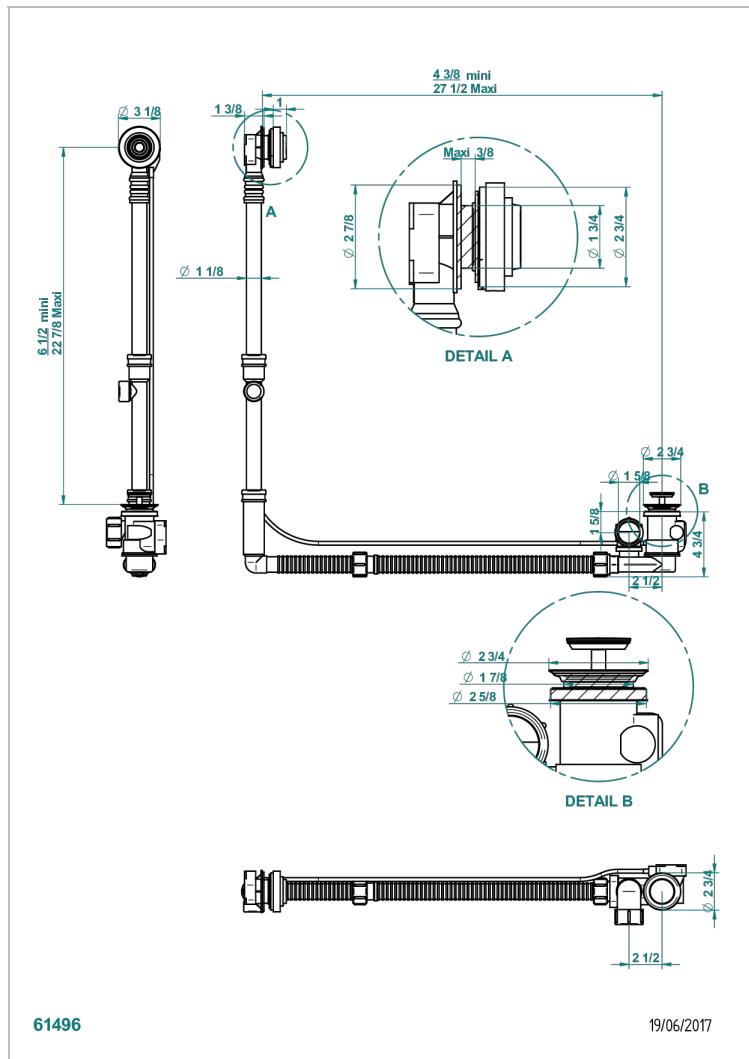

# GRAND CENTRAL BLACK ONYX

U9M-302GM

可调节浴缸大号下水器，最下高度165毫米，最大高度580毫米，进水最下110毫米，最大700毫米，出水直径40毫米 - Geberit欧洲款

150.617.001 - 随风格化调节器一起交付

## 特色

- Grand central Black Onyx
- 可调节浴缸大号下水器，最下高度165毫米，最大高度580毫米，进水最下110毫米，最大700毫米，出水直径40毫米 - Geberit欧洲款 150.617.001 - 随风格化调节器一起交付