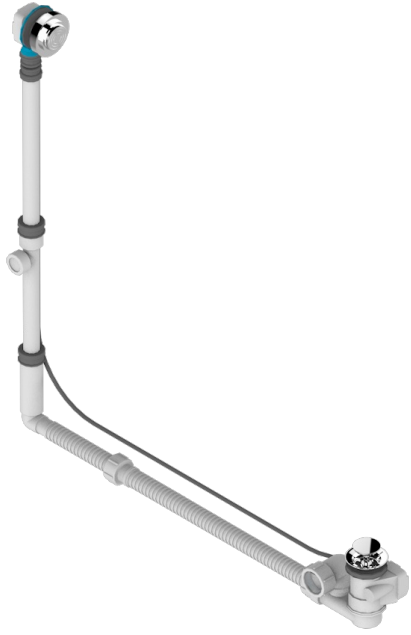

GRAND CENTRAL METAL WITH LEVER

U9L-302GM

THG[®]
PARIS

Desagüe automatico de bañera modelo geberit altura ajustable 165mm mini 580 mm maxi con embellecedor de estilo thg

CARACTERÍSTICAS

- Grand central Metal with lever
- Desagüe automatico de bañera modelo geberit altura ajustable 165mm mini 580 mm maxi con embellecedor de estilo thg

ACABADOS DISPONIBLES

Cromo - A02
Pvd blush - H62
Pvd blush mate - H60
Pvd color latón - H49
Pvd color latón mate - H50
Pvd color níquel - H55

Pvd color níquel mate - H56
Pvd color oro - H52
Pvd color oro mate - H53
Pvd grafito - H64
Pvd grafito mate - H65
Pvd marrón bronce - F33