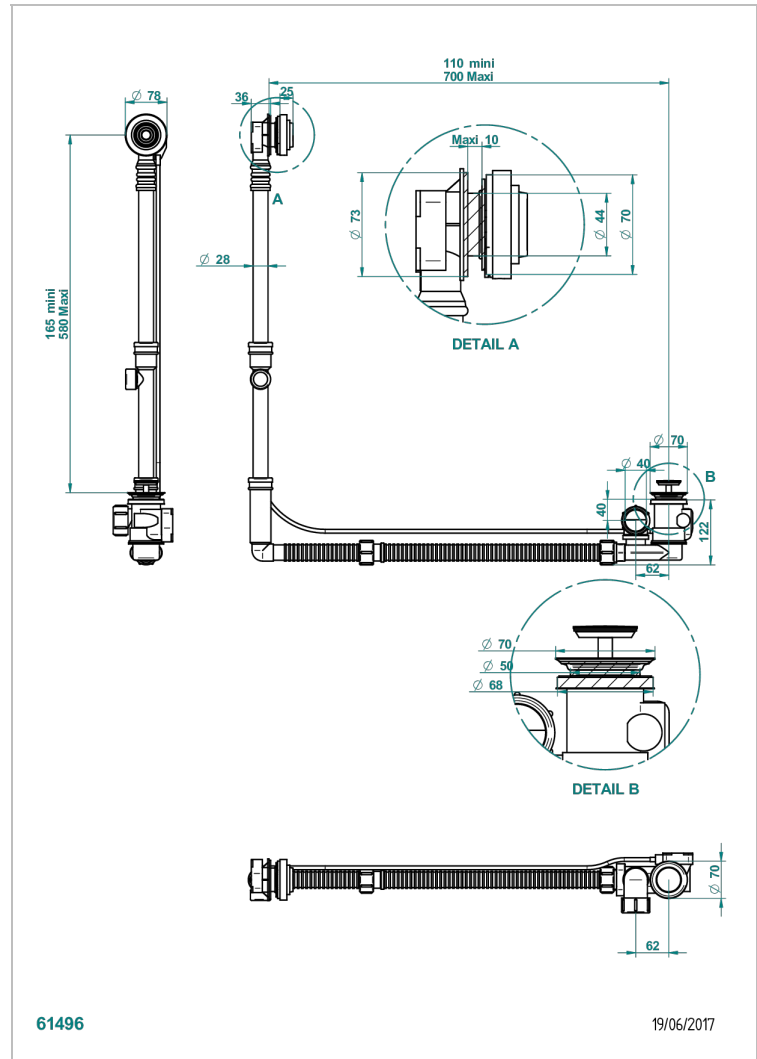

GRAND CENTRAL METAL WITH LEVER

U9L-302GM

THG[®]
PARIS

Desagüe automatico de bañera modelo geberit altura ajustable 165mm mini 580 mm maxi con embellecedor de estilo thg

CARACTERÍSTICAS

- Grand central Metal with lever
- Desagüe automatico de bañera modelo geberit altura ajustable 165mm mini 580 mm maxi con embellecedor de estilo thg

Pvd marrón bronce mate - F34
Pvd umber - H66
Pvd umber mate - H67