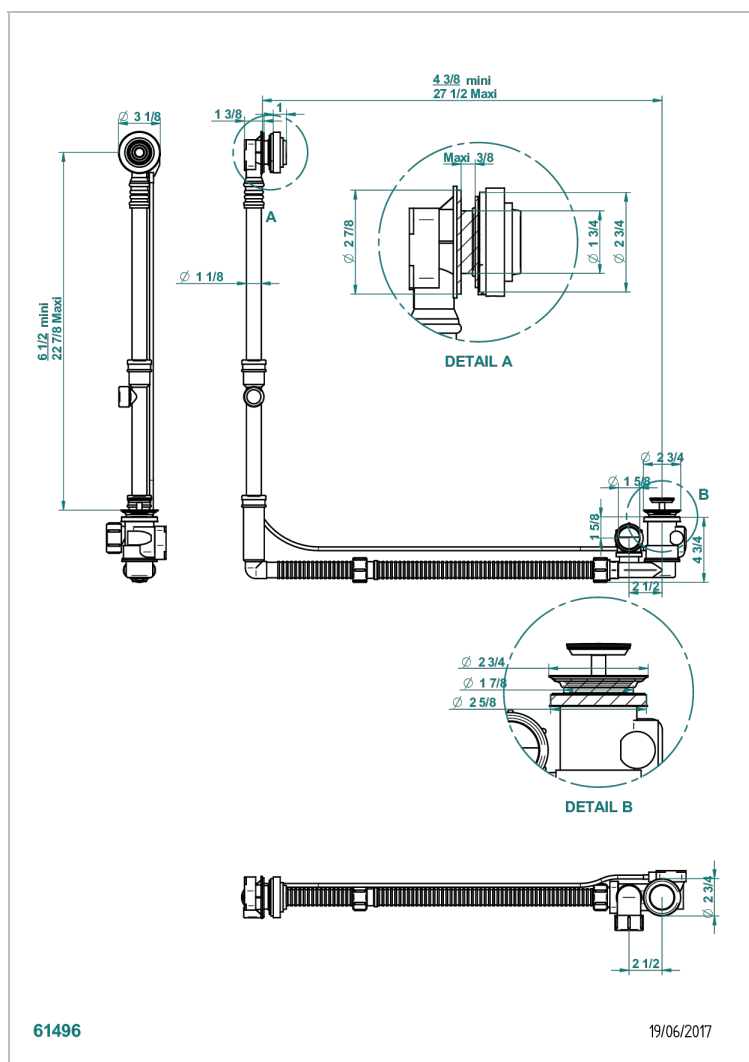

GRAND CENTRAL METAL WITH LEVER

U9L-302GM

THG[®]
PARIS

Desagüe automatico de bañera modelo geberit altura ajustable 165mm mini 580 mm maxi con embellecedor de estilo thg

CARACTERÍSTICAS

- Grand central Metal with lever
- Desagüe automatico de bañera modelo geberit altura ajustable 165mm mini 580 mm maxi con embellecedor de estilo thg

Pvd marrón bronce mate - F34
Pvd umber - H66
Pvd umber mate - H67