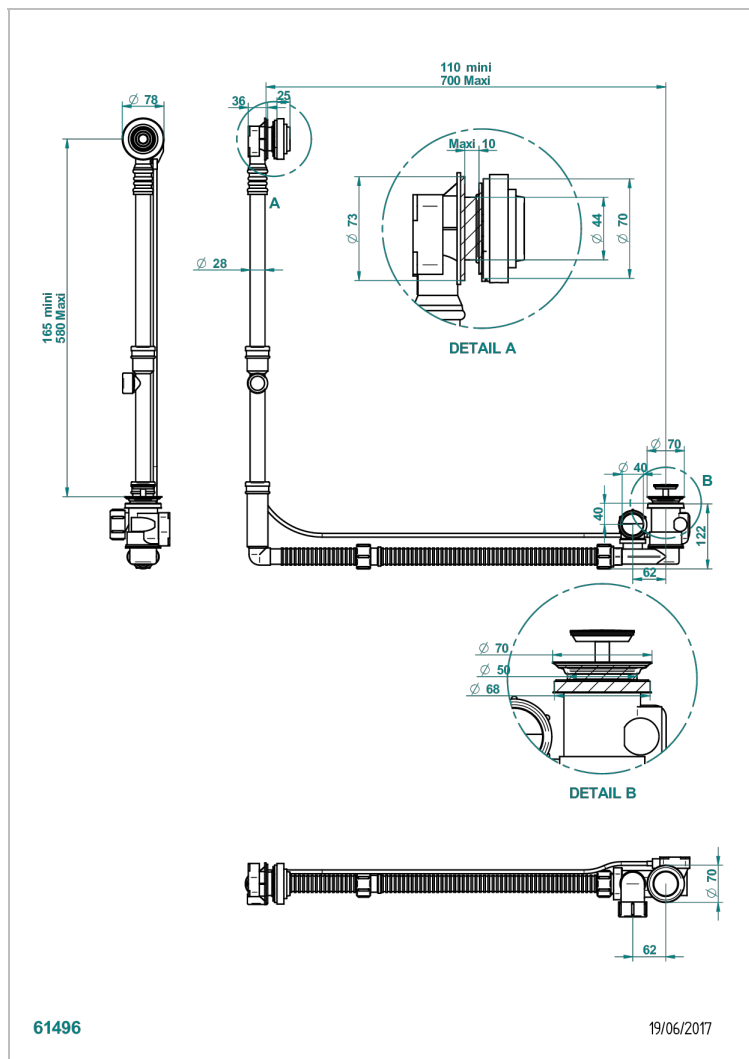

GRAND CENTRAL С МЕТАЛЛИЧЕСКИМИ РУЧКАМИ-РУКОЯТКАМИ

THG
PARIS

U9L-302GM

Перелив GEBERIT для ванны - европейская модель - большой размер регулируемая высота : от 165мм MAXI 580мм
регулируемая выступающая часть : от 110мм MAXI 700мм- выпуск \varnothing 40 мм с стильной ручкой

ХАРАКТЕРИСТИКИ

- Grand central с металлическими ручками-рукоятками
- Перелив GEBERIT для ванны - европейская модель - большой размер регулируемая высота : от 165мм MAXI 580мм
регулируемая выступающая часть : от 110мм MAXI 700мм-
выпуск \varnothing 40 мм с стильной ручкой