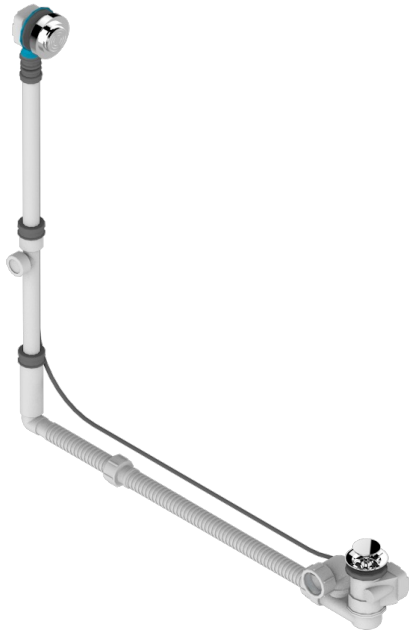

GRAND CENTRAL METAL A MANETTES

U9L-302GM

THG[®]
PARIS

Vidage de baignoire grand modèle réglable hauteur mini 165mm maxi 580 mm avancée mini 110mm maxi 700 mm sortie Ø

40 mm - modèle Geberit europeen 150.617.00.1 - livré avec volant de style

CARACTÉRISTIQUES

- Grand Central Métal à manettes
- Vidage de baignoire grand modèle réglable hauteur mini 165mm maxi 580 mm avancée mini 110mm maxi 700 mm sortie Ø 40 mm - modèle Geberit europeen 150.617.00.1 - livré avec volant de style

FINITIONS DISPONIBLES

Chromé - A02
Pvd blush - H62
Pvd blush mat - H60
Pvd couleur bronze brown - F33
Pvd couleur bronze brown - mat - F34
Pvd couleur doré - H52

Pvd couleur doré mat - H53
Pvd couleur laiton - H49
Pvd couleur laiton mat - H50
Pvd couleur nickel - H55
Pvd couleur nickel mat - H56
Pvd graphite - H64