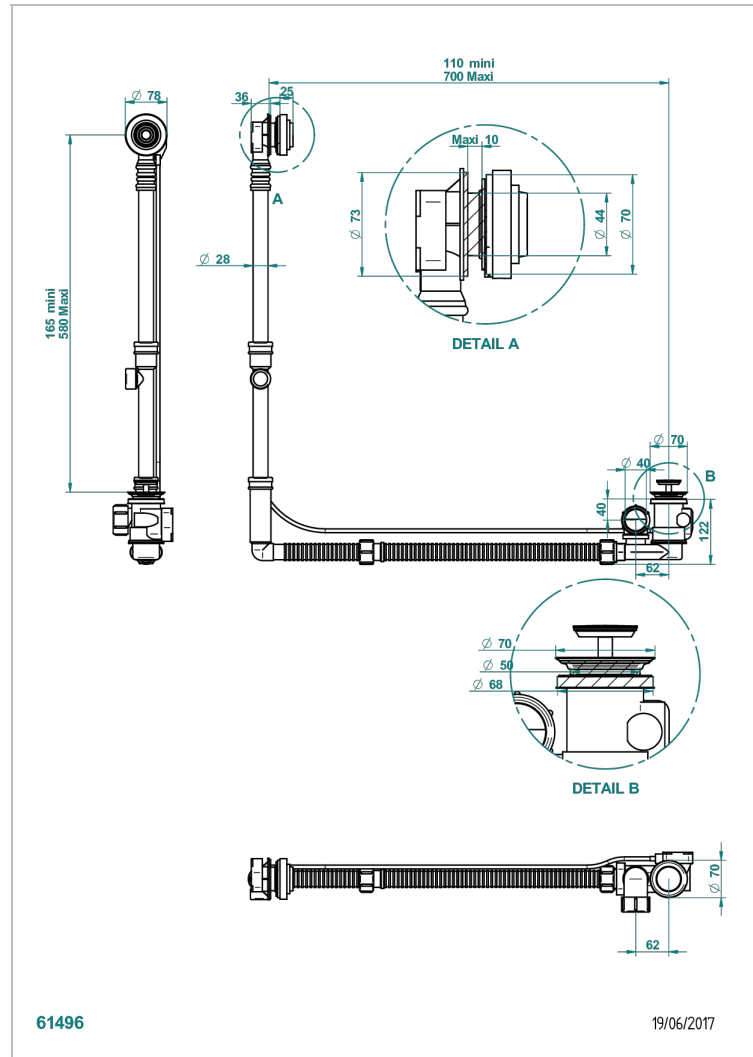

GRAND CENTRAL METAL A MANETTES

U9L-302GM

THG[®]
PARIS

Vidage de baignoire grand modèle réglable hauteur mini 165mm maxi 580 mm avancée mini 110mm maxi 700 mm sortie Ø

40 mm - modèle Geberit europeen 150.617.00.1 - livré avec volant de style

CARACTÉRISTIQUES

- Grand Central Métal à manettes
- Vidage de baignoire grand modèle réglable hauteur mini 165mm maxi 580 mm avancée mini 110mm maxi 700 mm sortie Ø 40 mm - modèle Geberit europeen 150.617.00.1 - livré avec volant de style