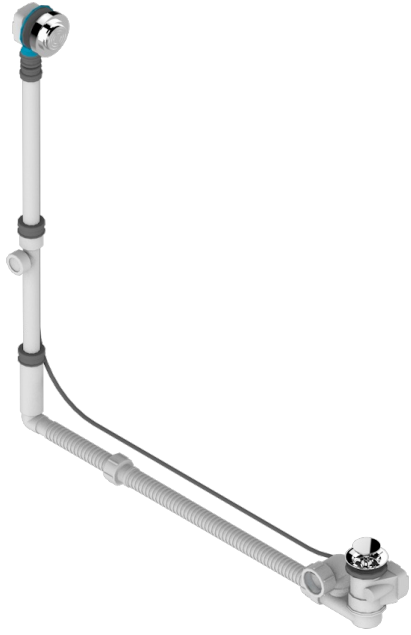

# GRAND CENTRAL METAL WITH LEVER

U9L-302GM

THG<sup>®</sup>  
PARIS

Desagüe automatico de bañera modelo geberit altura ajustable 165mm mini 580 mm maxi con embellecedor de estilo thg

## CARACTERÍSTICAS

- Grand central Metal with lever
- Desagüe automatico de bañera modelo geberit altura ajustable 165mm mini 580 mm maxi con embellecedor de estilo thg

## ACABADOS DISPONIBLES

Cromo - A02  
Pvd blush - H62  
Pvd blush mate - H60  
Pvd color latón - H49  
Pvd color latón mate - H50  
Pvd color níquel - H55

Pvd color níquel mate - H56  
Pvd color oro - H52  
Pvd color oro mate - H53  
Pvd grafito - H64  
Pvd grafito mate - H65  
Pvd marrón bronce - F33