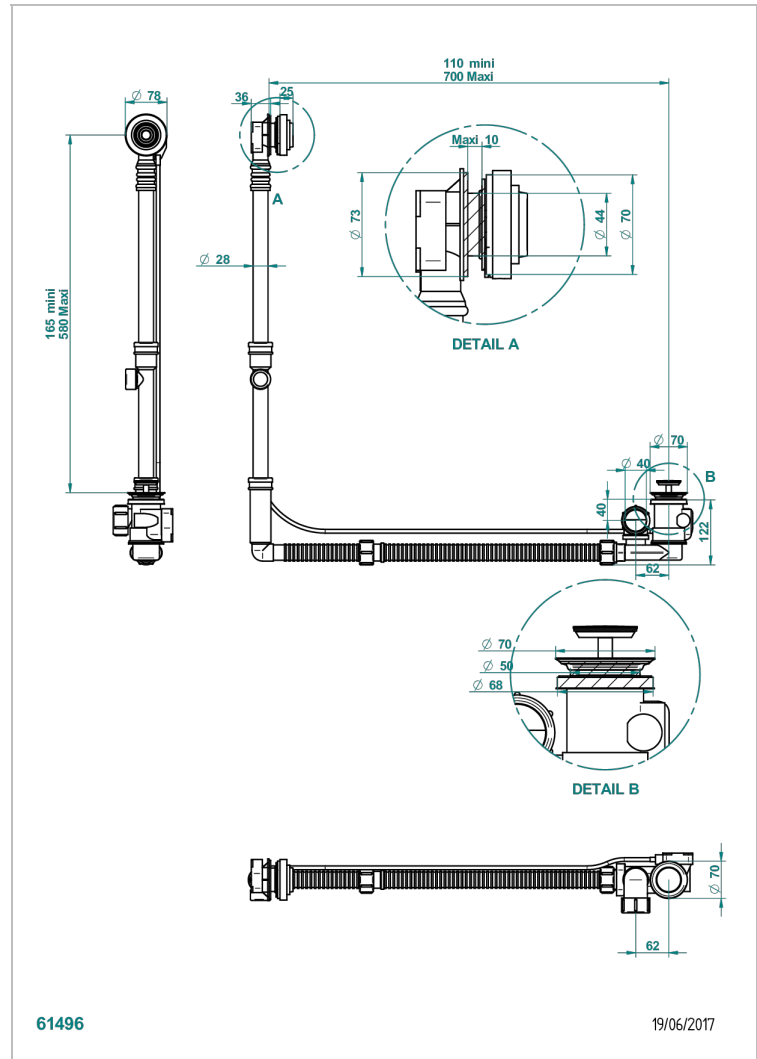

# GRAND CENTRAL METAL WITH LEVER

U9L-302GM

THG<sup>®</sup>  
PARIS

Desagüe automatico de bañera modelo geberit altura ajustable 165mm mini 580 mm maxi con embellecedor de estilo thg

## CARACTERÍSTICAS

- Grand central Metal with lever
- Desagüe automatico de bañera modelo geberit altura ajustable 165mm mini 580 mm maxi con embellecedor de estilo thg