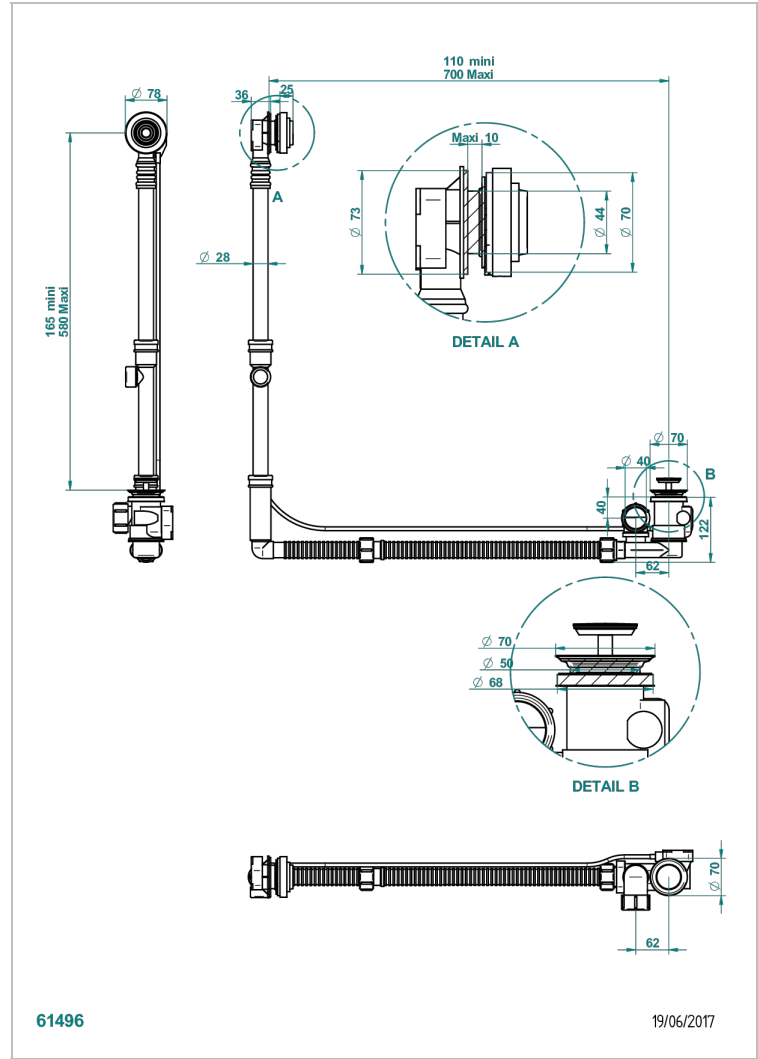

# GRAND CENTRAL METAL WITH LEVER

U9L-302GM

可调节浴缸大号下水器，最下高度165毫米，最大高度580毫米，进水最下110毫米，最大700毫米，出水直径40毫米 - Geberit欧洲款

150.617.001 - 随风格化调节器一起交付

## 特色

- Grand central Metal with lever
- 可调节浴缸大号下水器，最下高度165毫米，最大高度580毫米，进水最下110毫米，最大700毫米，出水直径40毫米 - Geberit欧洲款 150.617.001 - 随风格化调节器一起交付