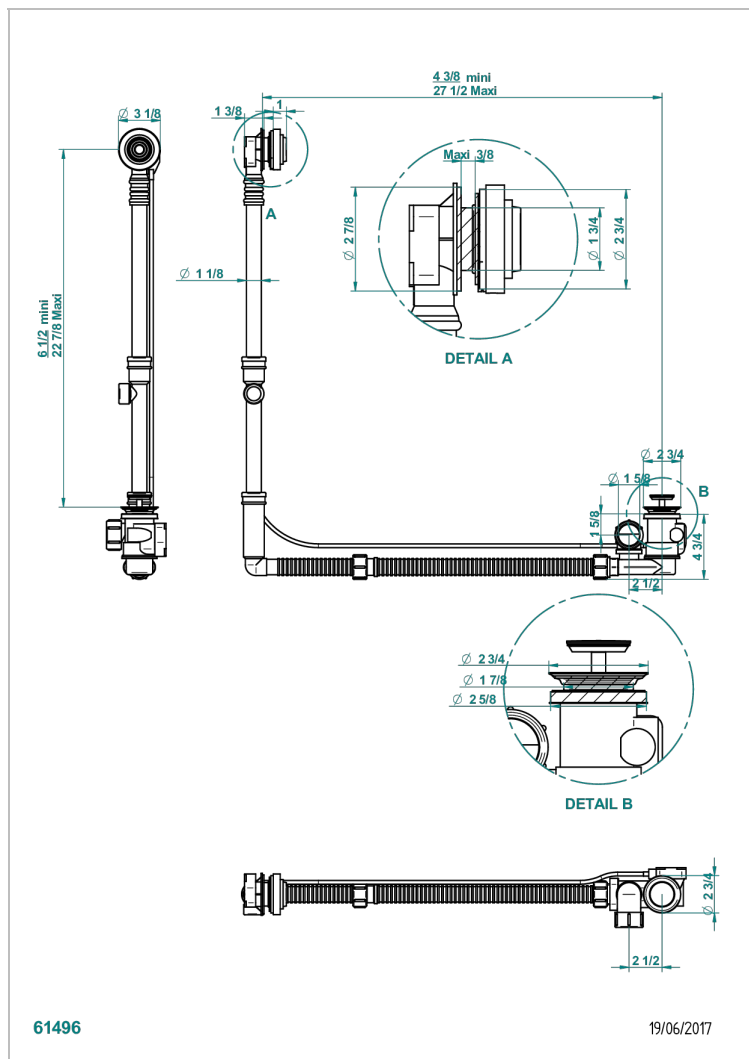

GRAND CENTRAL С МЕТАЛЛИЧЕСКИМИ РУЧКАМИ-РУКОЯТКАМИ

THG[®]
PARIS

U9L-302GM

Перелив GEBERIT для ванны - европейская модель - большой размер регулируемая высота : от 165мм MAXI 580мм
регулируемая выступающая часть : от 110мм MAXI 700мм- выпуск Ø 40 мм с стильной ручкой

ХАРАКТЕРИСТИКИ

- Grand central с металлическими ручками-рукоятками
- Перелив GEBERIT для ванны - европейская модель - большой размер регулируемая высота : от 165мм MAXI 580мм
регулируемая выступающая часть : от 110мм MAXI 700мм-
выпуск Ø 40 мм с стильной ручкой