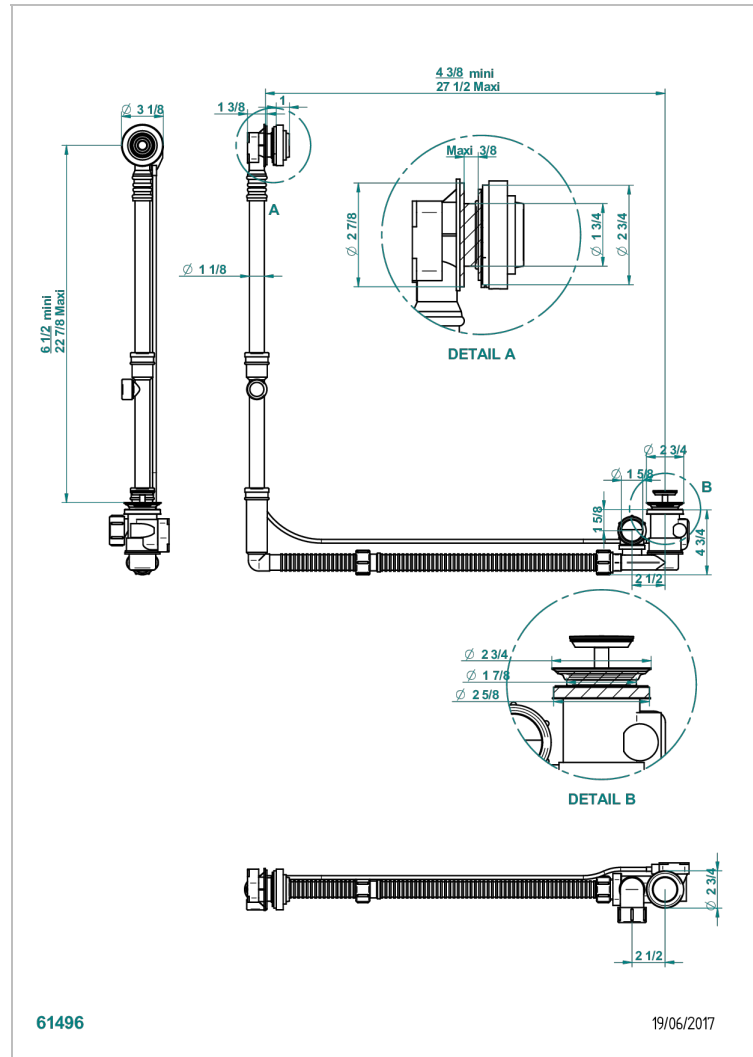

GRAND CENTRAL METAL A MANETTES

U9L-302GM

THG
PARIS

Vidage de baignoire grand modèle réglable hauteur mini 165mm maxi 580 mm avancée mini 110mm maxi 700 mm sortie Ø

40 mm - modèle Geberit europeen 150.617.00.1 - livré avec volant de style

CARACTÉRISTIQUES

- Grand Central Métal à manettes
- Vidage de baignoire grand modèle réglable hauteur mini 165mm maxi 580 mm avancée mini 110mm maxi 700 mm sortie Ø 40 mm - modèle Geberit europeen 150.617.00.1 - livré avec volant de style