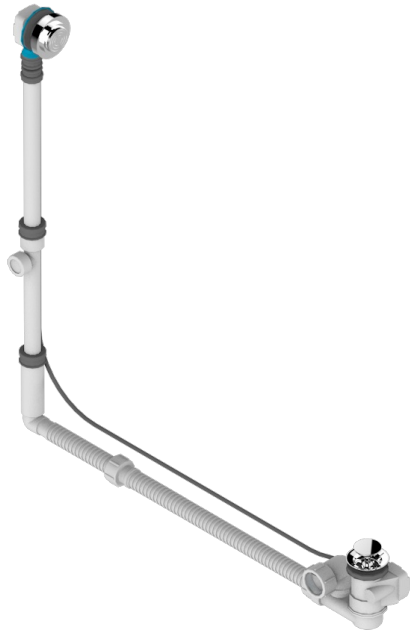

GRAND CENTRAL METAL A MANETTES

U9L-302GM

THG
PARIS

Vidage de baignoire grand modèle réglable hauteur mini 165mm maxi 580 mm avancée mini 110mm maxi 700 mm sortie Ø

40 mm - modèle Geberit europeen 150.617.00.1 - livré avec volant de style

CARACTÉRISTIQUES

- Grand Central Métal à manettes
- Vidage de baignoire grand modèle réglable hauteur mini 165mm maxi 580 mm avancée mini 110mm maxi 700 mm sortie Ø 40 mm - modèle Geberit europeen 150.617.00.1 - livré avec volant de style

FINITIONS DISPONIBLES

Chromé - A02
Pvd blush - H62
Pvd blush mat - H60
Pvd couleur bronze brown - F33
Pvd couleur bronze brown - mat - F34
Pvd couleur doré - H52

Pvd couleur doré mat - H53
Pvd couleur laiton - H49
Pvd couleur laiton mat - H50
Pvd couleur nickel - H55
Pvd couleur nickel mat - H56
Pvd graphite - H64