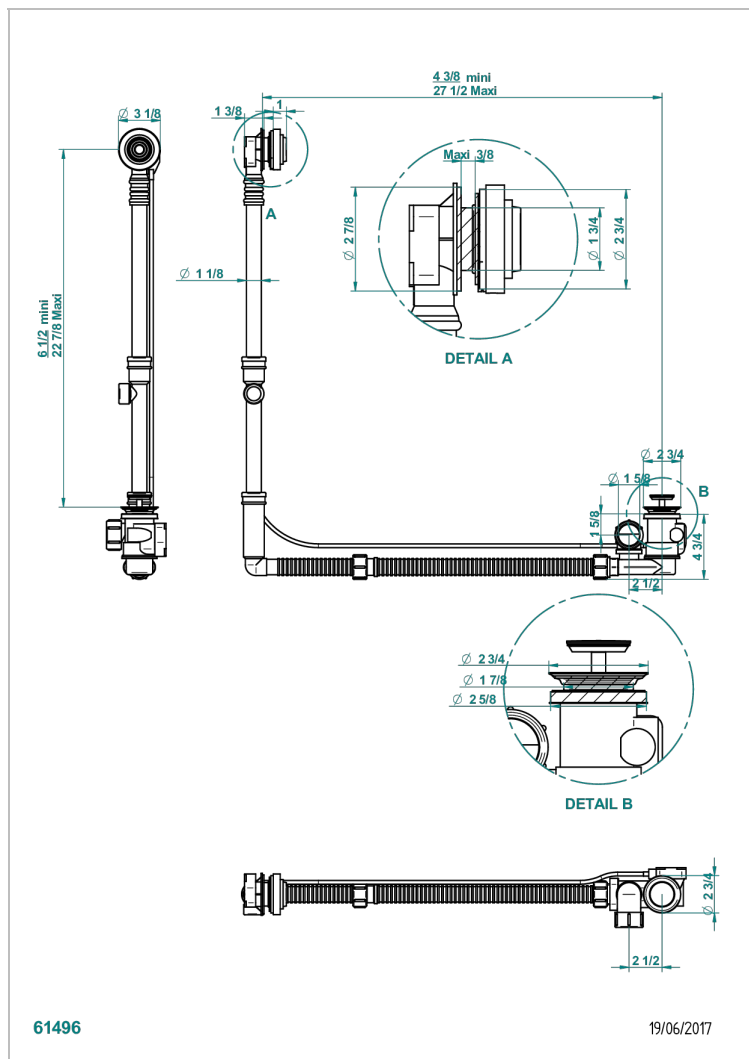

# GRAND CENTRAL METAL WITH LEVER

U9L-302GM

THG<sup>®</sup>  
PARIS

Desagüe automatico de bañera modelo geberit altura ajustable 165mm mini 580 mm maxi con embellecedor de estilo thg

## CARACTERÍSTICAS

- Grand central Metal with lever
- Desagüe automatico de bañera modelo geberit altura ajustable 165mm mini 580 mm maxi con embellecedor de estilo thg