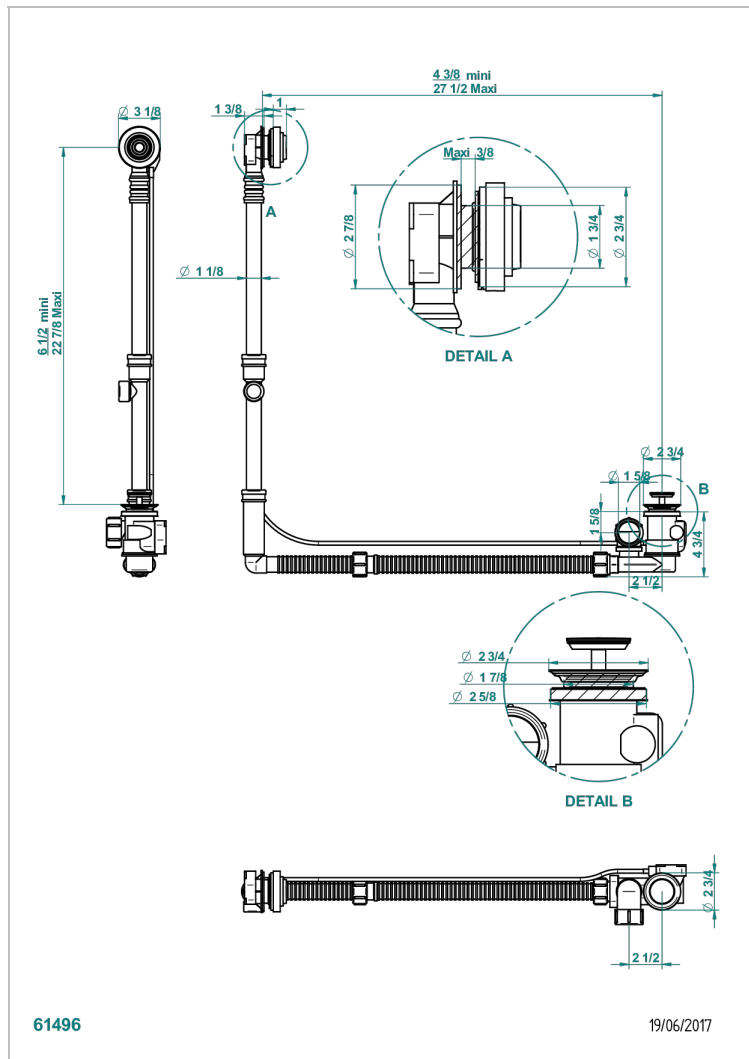

GRAND CENTRAL METAL WITH LEVER

U9L-302GM

可调节浴缸大号下水器，最下高度165毫米，最大高度580毫米，进水最下110毫米，最大700毫米，出水直径40毫米 - Geberit欧洲款

150.617.001 - 随风格化调节器一起交付

特色

- Grand central Metal with lever
- 可调节浴缸大号下水器，最下高度165毫米，最大高度580毫米，进水最下110毫米，最大700毫米，出水直径40毫米 - Geberit欧洲款 150.617.001 - 随风格化调节器一起交付

可选饰面

Blush PVD - H62
Graphite PVD - H64
Matt Umber PVD - H67
Matt blush PVD - H60
Matt graphite PVD - H65
PVD哑光棕铜 - F34

PVD哑光金 - H53
PVD哑光铜 - H50
PVD哑光镍 - H56
PVD抛光铜 - H49
PVD棕铜 - F33
PVD金色 - H52

PVD镍 - H55
Umber PVD - H66
抛光铬 - A02