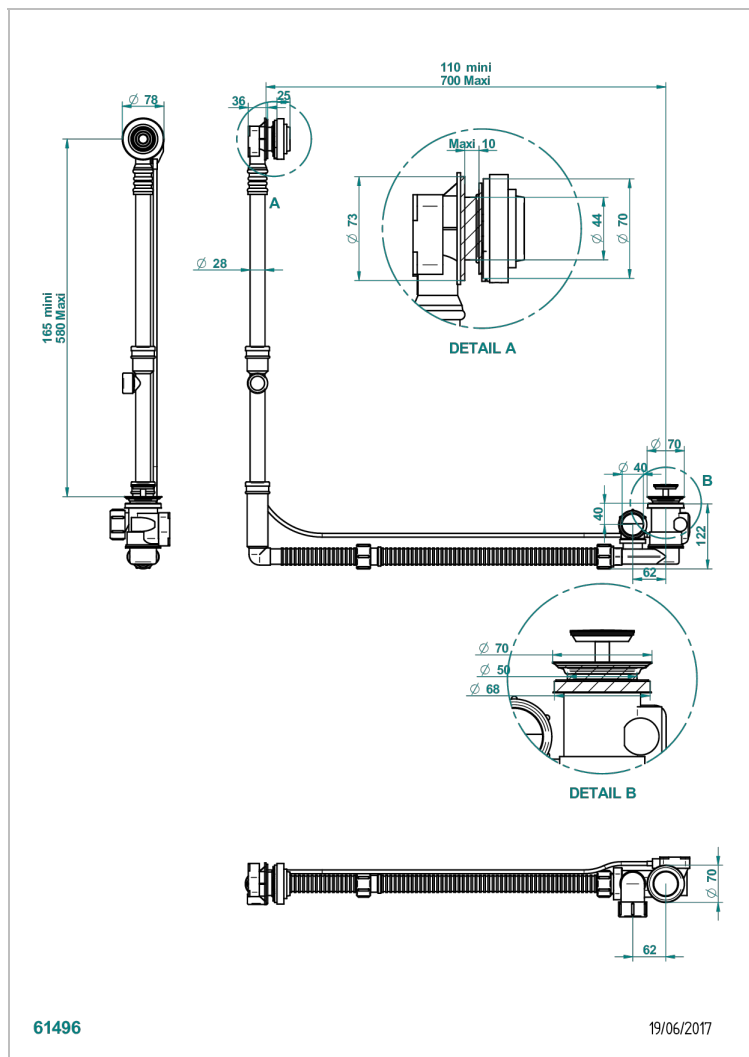

GRAND CENTRAL С МЕТАЛЛИЧЕСКИМИ РУЧКАМИ-КРЕСТИКАМИ

THG
PARIS

U9K-302GM

Перелив GEBERIT для ванны - европейская модель - большой размер регулируемая высота : от 165мм MAXI 580мм
регулируемая выступающая часть : от 110мм MAXI 700мм- выпуск Ø 40 мм с стильной ручкой

ХАРАКТЕРИСТИКИ

- Grand central с металлическими ручками-крестиками
- Перелив GEBERIT для ванны - европейская модель - большой размер регулируемая высота : от 165мм MAXI 580мм
регулируемая выступающая часть : от 110мм MAXI 700мм-
выпуск Ø 40 мм с стильной ручкой