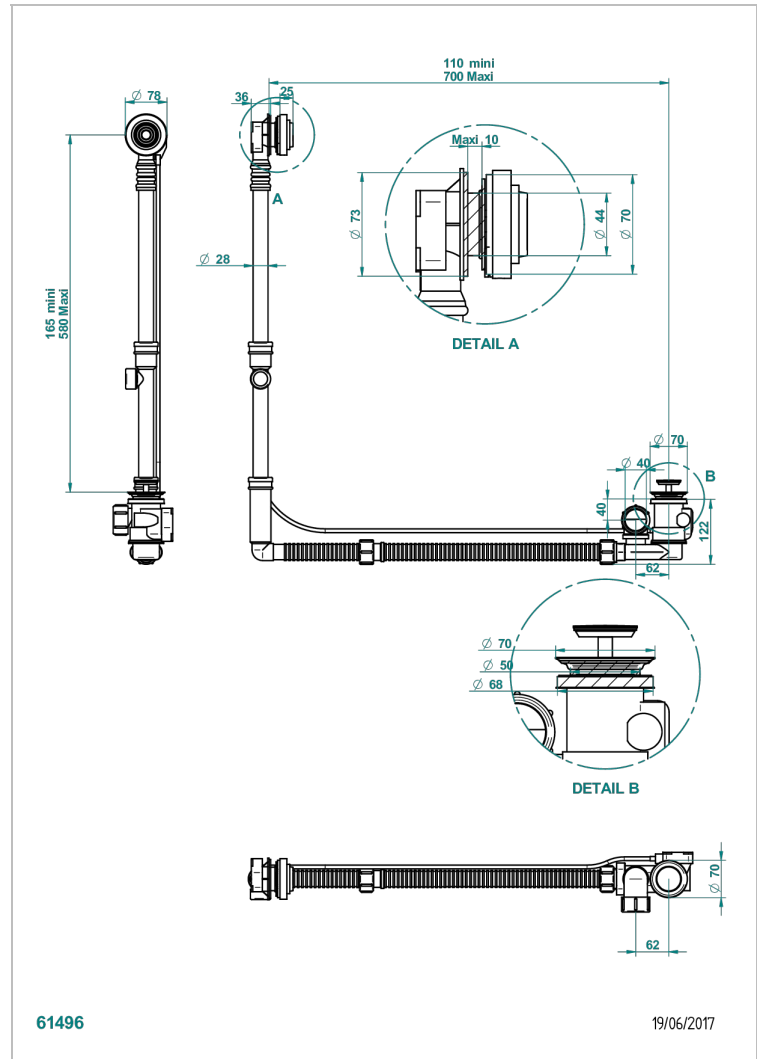

GRAND CENTRAL METAL

U9K-302GM

THG[®]
PARIS

Vidage de baignoire grand modèle réglable hauteur mini 165mm maxi 580 mm avancée mini 110mm maxi 700 mm sortie Ø

40 mm - modèle Geberit europeen 150.617.00.1 - livré avec volant de style

CARACTÉRISTIQUES

- Grand Central Métal
- Vidage de baignoire grand modèle réglable hauteur mini 165mm maxi 580 mm avancée mini 110mm maxi 700 mm sortie Ø 40 mm - modèle Geberit europeen 150.617.00.1 - livré avec volant de style