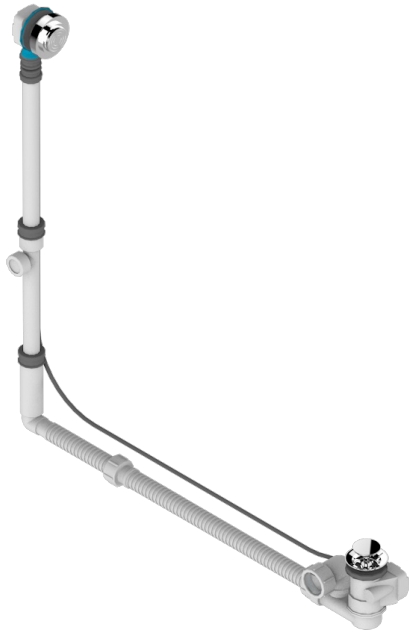

GRAND CENTRAL METAL

U9K-302GM

THG[®]
PARIS

Vidage de baignoire grand modèle réglable hauteur mini 165mm maxi 580 mm avancée mini 110mm maxi 700 mm sortie Ø

40 mm - modèle Geberit europeen 150.617.00.1 - livré avec volant de style

CARACTÉRISTIQUES

- Grand Central Métal
- Vidage de baignoire grand modèle réglable hauteur mini 165mm maxi 580 mm avancée mini 110mm maxi 700 mm sortie Ø 40 mm - modèle Geberit europeen 150.617.00.1 - livré avec volant de style

FINITIONS DISPONIBLES

Chromé - A02
Pvd blush - H62
Pvd blush mat - H60
Pvd couleur bronze brown - F33
Pvd couleur bronze brown - mat - F34
Pvd couleur doré - H52

Pvd couleur doré mat - H53
Pvd couleur laiton - H49
Pvd couleur laiton mat - H50
Pvd couleur nickel - H55
Pvd couleur nickel mat - H56
Pvd graphite - H64