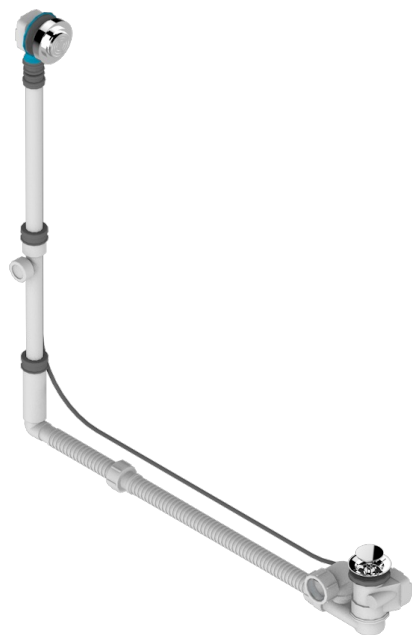

GRAND CENTRAL METAL

U9K-302GM

THG[®]
PARIS

Desagüe automatico de bañera modelo geberit altura ajustable 165mm mini 580 mm maxi con embellecedor de estilo thg

61496

19/06/2017

CARACTERÍSTICAS

- Grand central Metal
- Desagüe automatico de bañera modelo geberit altura ajustable 165mm mini 580 mm maxi con embellecedor de estilo thg

ACABADOS DISPONIBLES

Cromo - A02
Pvd blush - H62
Pvd blush mate - H60
Pvd color latón - H49
Pvd color latón mate - H50
Pvd color níquel - H55

Pvd color níquel mate - H56
Pvd color oro - H52
Pvd color oro mate - H53
Pvd grafito - H64
Pvd grafito mate - H65
Pvd marrón bronce - F33