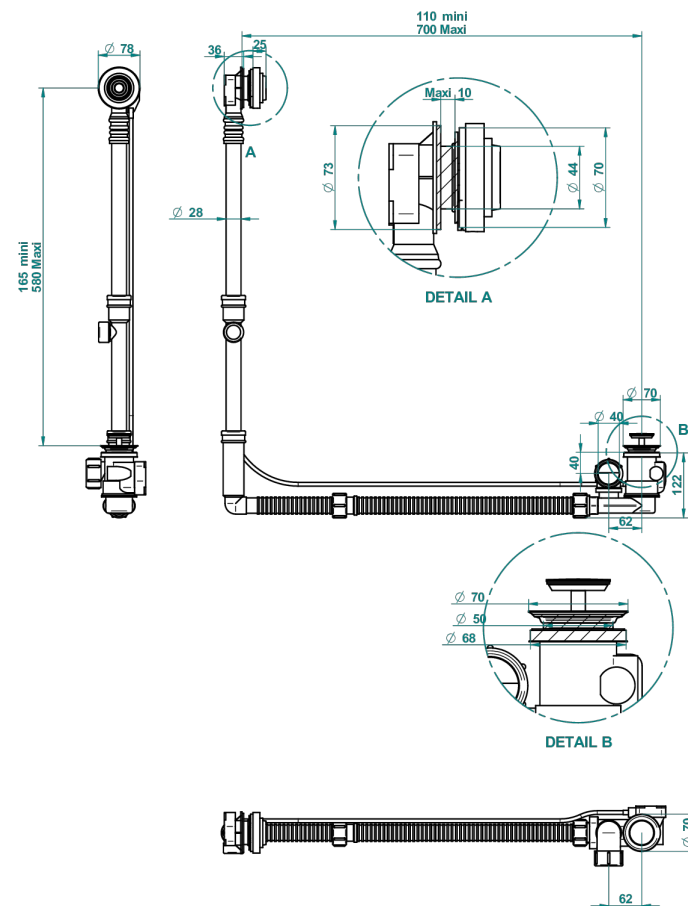

GRAND CENTRAL METAL

U9K-302GM

THG[®]
PARIS

Desagüe automatico de bañera modelo geberit altura ajustable 165mm mini 580 mm maxi con embellecedor de estilo thg

61496

19/06/2017

CARACTERÍSTICAS

- Grand central Metal
- Desagüe automatico de bañera modelo geberit altura ajustable 165mm mini 580 mm maxi con embellecedor de estilo thg