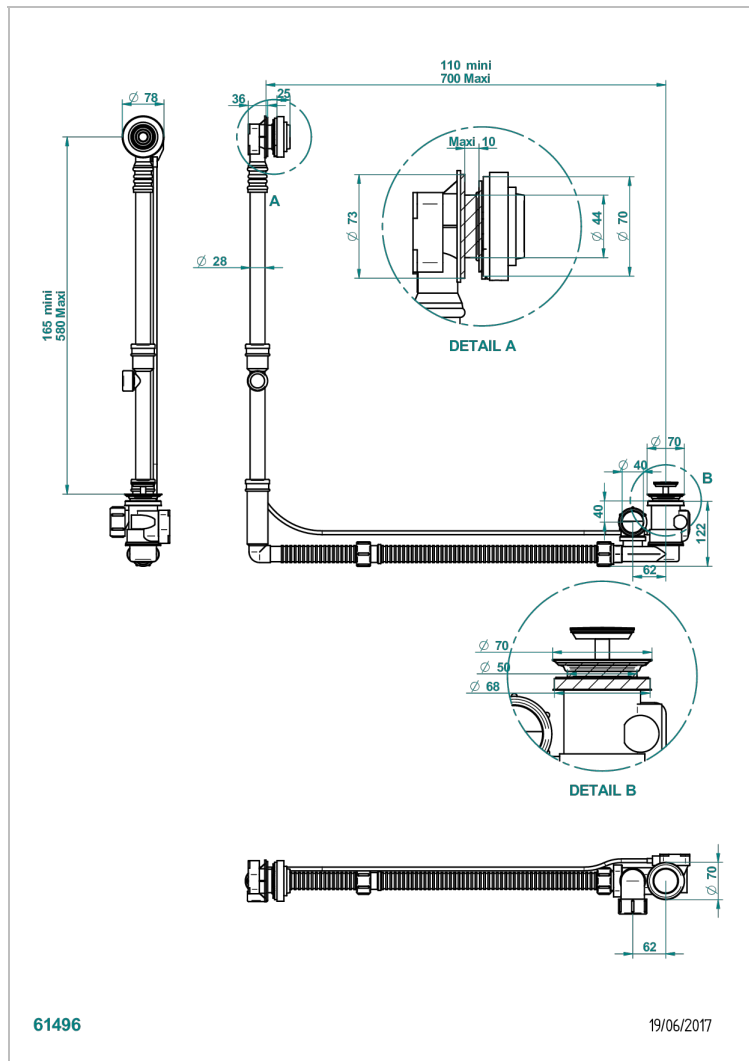

GRAND CENTRAL METAL

U9K-302GM

THG
PARIS

可调节浴缸大号下水器，最下高度165毫米，最大高度580毫米，进水最下110毫米，最大700毫米，出水直径40毫米 - Geberit欧洲款

150.617.001 - 随风格化调节器一起交付

特色

- Grand central Metal
- 可调节浴缸大号下水器，最下高度165毫米，最大高度580毫米，进水最下110毫米，最大700毫米，出水直径40毫米 - Geberit欧洲款 150.617.001 - 随风格化调节器一起交付

可选饰面

Blush PVD - H62
Graphite PVD - H64
Matt Umber PVD - H67
Matt blush PVD - H60
Matt graphite PVD - H65
PVD哑光棕铜 - F34

PVD哑光金 - H53
PVD哑光铜 - H50
PVD哑光镍 - H56
PVD抛光铜 - H49
PVD棕铜 - F33
PVD金色 - H52

PVD镍 - H55
Umber PVD - H66
抛光铬 - A02