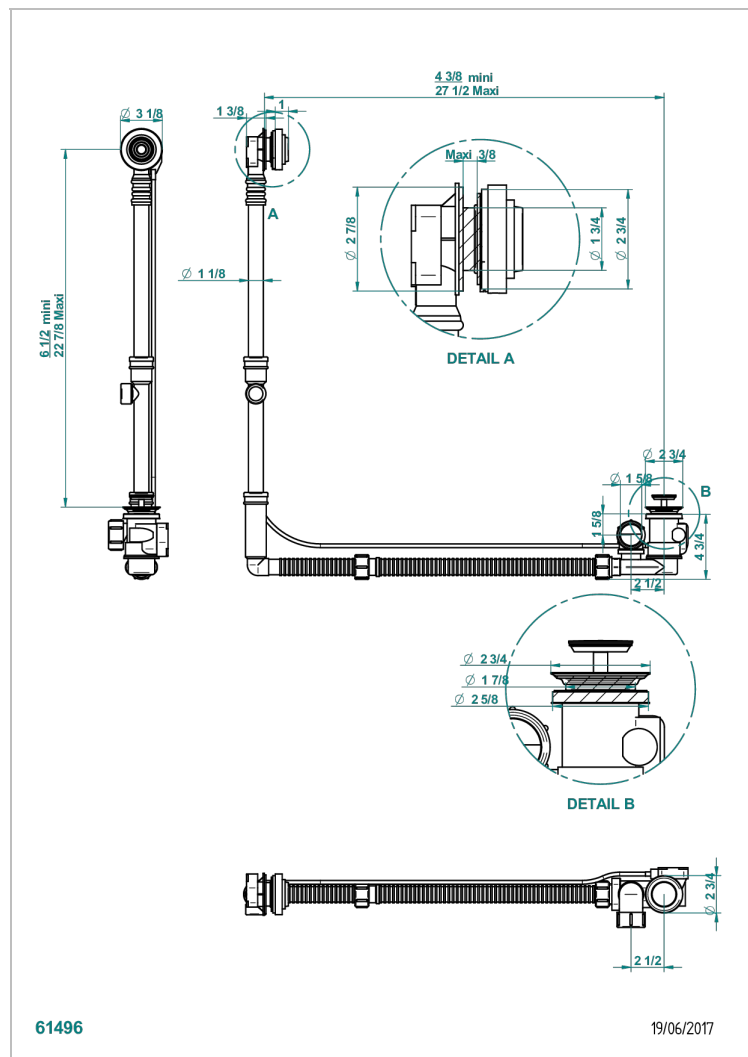

GRAND CENTRAL С МЕТАЛЛИЧЕСКИМИ РУЧКАМИ-КРЕСТИКАМИ

THG[®]
PARIS

U9K-302GM

Перелив GEBERIT для ванны - европейская модель - большой размер регулируемая высота : от 165мм MAXI 580мм
регулируемая выступающая часть : от 110мм MAXI 700мм- выпуск Ø 40 мм с стильной ручкой

ХАРАКТЕРИСТИКИ

- Grand central с металлическими ручками-крестиками
- Перелив GEBERIT для ванны - европейская модель - большой размер регулируемая высота : от 165мм MAXI 580мм
регулируемая выступающая часть : от 110мм MAXI 700мм-
выпуск Ø 40 мм с стильной ручкой