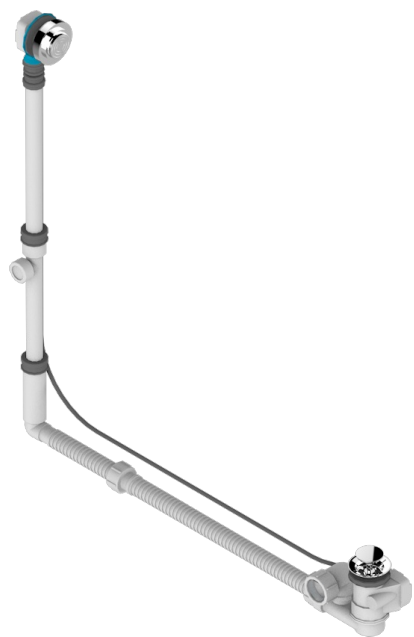

GRAND CENTRAL С МЕТАЛЛИЧЕСКИМИ РУЧКАМИ-КРЕСТИКАМИ

THG[®]
PARIS

U9K-302GM

Перелив GEBERIT для ванны - европейская модель - большой размер регулируемая высота : от 165мм MAXI 580мм
регулируемая выступающая часть : от 110мм MAXI 700мм- выпуск Ø 40 мм с стильной ручкой

ХАРАКТЕРИСТИКИ

- Grand central с металлическими ручками-крестиками
- Перелив GEBERIT для ванны - европейская модель - большой размер регулируемая высота : от 165мм MAXI 580мм
регулируемая выступающая часть : от 110мм MAXI 700мм-
выпуск Ø 40 мм с стильной ручкой