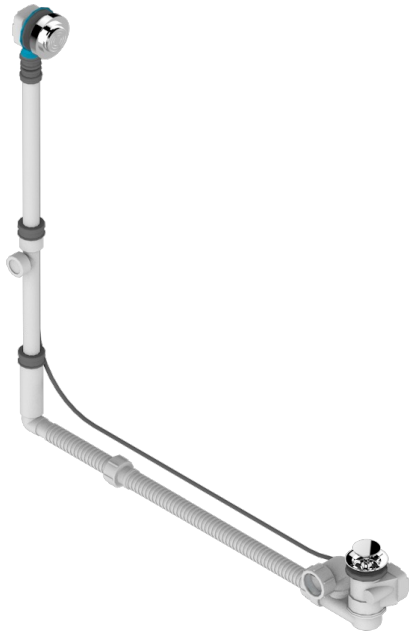

# GRAND CENTRAL METAL

U9K-302GM

THG<sup>®</sup>  
PARIS

Desagüe automatico de bañera modelo geberit altura ajustable 165mm mini 580 mm maxi con embellecedor de estilo thg

## CARACTERÍSTICAS

- Grand central Metal
- Desagüe automatico de bañera modelo geberit altura ajustable 165mm mini 580 mm maxi con embellecedor de estilo thg

## ACABADOS DISPONIBLES

Cromo - A02  
Pvd blush - H62  
Pvd blush mate - H60  
Pvd color latón - H49  
Pvd color latón mate - H50  
Pvd color níquel - H55

Pvd color níquel mate - H56  
Pvd color oro - H52  
Pvd color oro mate - H53  
Pvd grafito - H64  
Pvd grafito mate - H65  
Pvd marrón bronce - F33