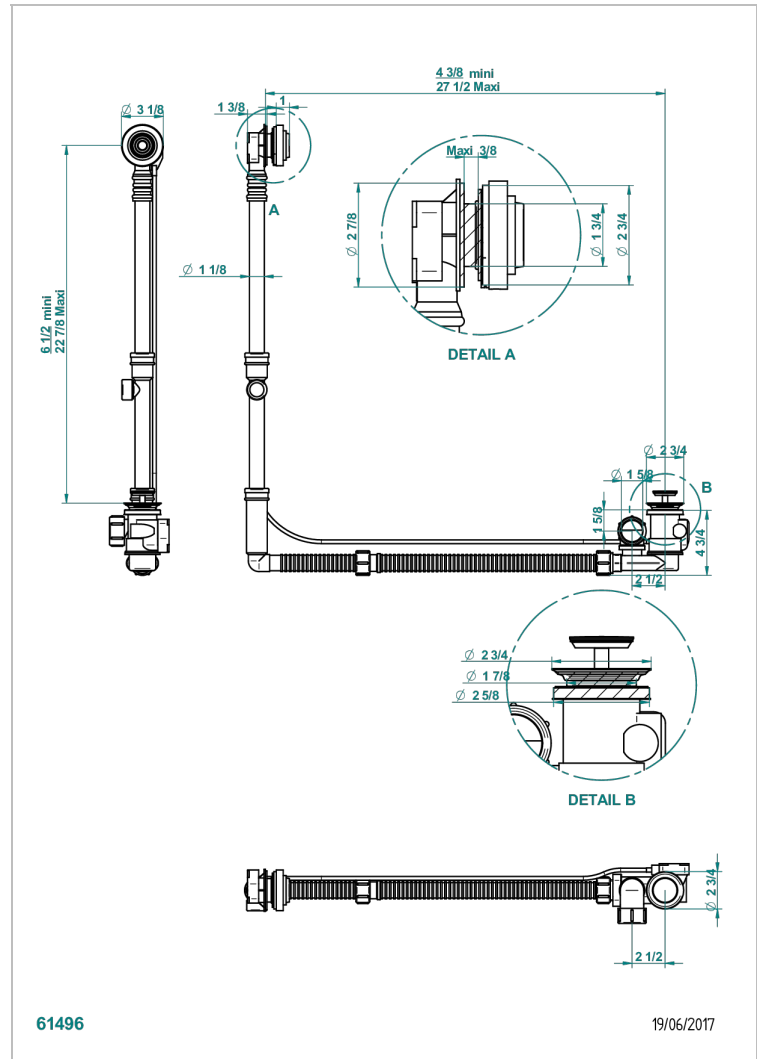

# GRAND CENTRAL METAL

U9K-302GM

THG<sup>®</sup>  
PARIS

Desagüe automatico de bañera modelo geberit altura ajustable 165mm mini 580 mm maxi con embellecedor de estilo thg

## CARACTERÍSTICAS

- Grand central Metal
- Desagüe automatico de bañera modelo geberit altura ajustable 165mm mini 580 mm maxi con embellecedor de estilo thg