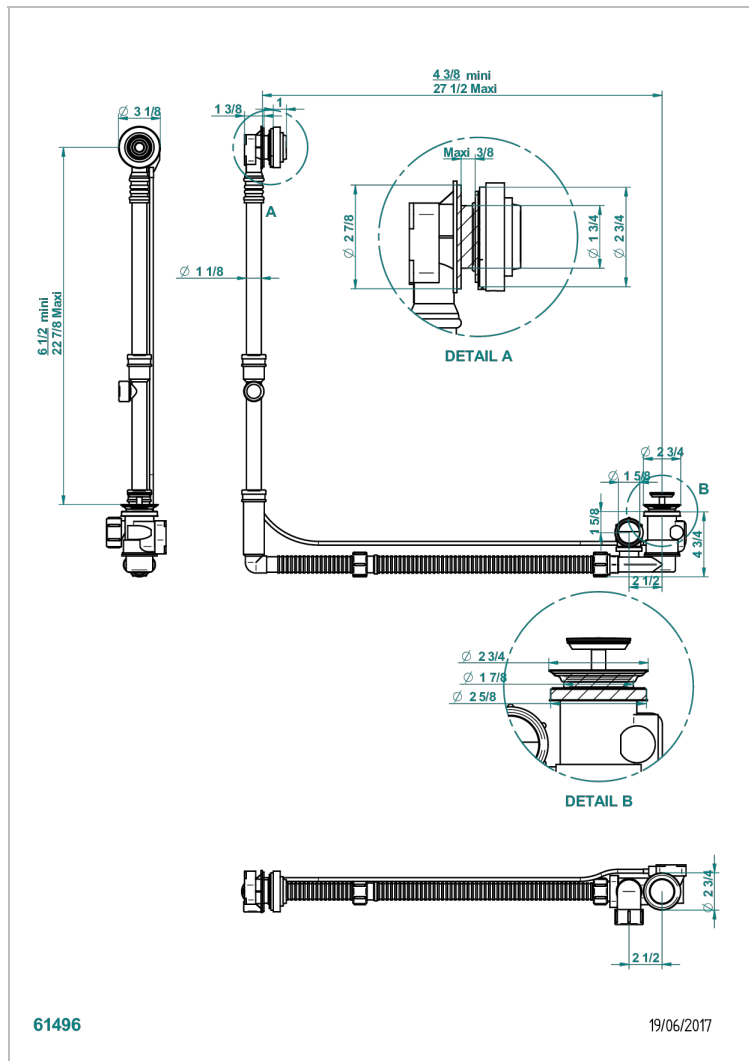

GRAND CENTRAL METAL

U9K-302GM

THG
PARIS

可调节浴缸大号下水器，最下高度165毫米，最大高度580毫米，进水最下110毫米，最大700毫米，出水直径40毫米 - Geberit欧洲款

150.617.001 - 随风格化调节器一起交付

特色

- Grand central Metal
- 可调节浴缸大号下水器，最下高度165毫米，最大高度580毫米，进水最下110毫米，最大700毫米，出水直径40毫米 - Geberit欧洲款 150.617.001 - 随风格化调节器一起交付

可选饰面

Blush PVD - H62
Graphite PVD - H64
Matt Umber PVD - H67
Matt blush PVD - H60
Matt graphite PVD - H65
PVD哑光棕铜 - F34

PVD哑光金 - H53
PVD哑光铜 - H50
PVD哑光镍 - H56
PVD抛光铜 - H49
PVD棕铜 - F33
PVD金色 - H52

PVD镍 - H55
Umber PVD - H66
抛光铬 - A02