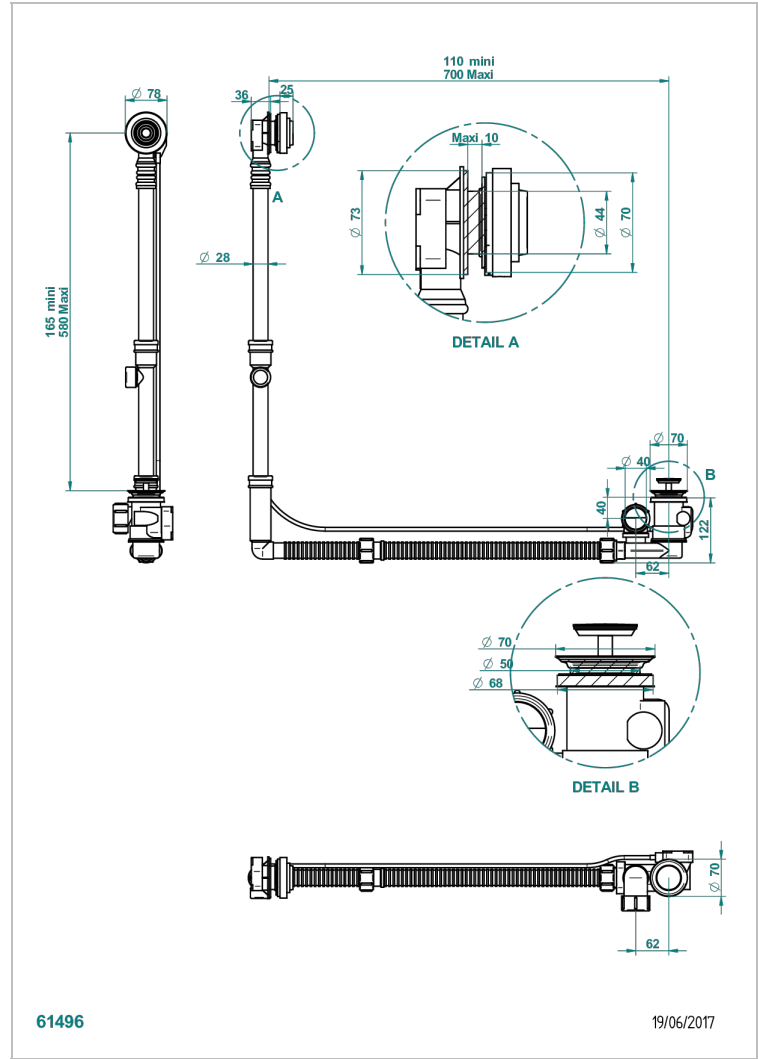

WEST COAST WHITE ONYX WITH LEVER HANDLES

U9H-302GM

THG[®]
PARIS

Desagüe automatico de bañera modelo geberit altura ajustable 165mm mini 580 mm maxi con embellecedor de estilo thg

CARACTERÍSTICAS

- West Coast White Onyx with lever handles
- Desagüe automatico de bañera modelo geberit altura ajustable 165mm mini 580 mm maxi con embellecedor de estilo thg

Pvd marrón bronce mate - F34
Pvd umber - H66
Pvd umber mate - H67