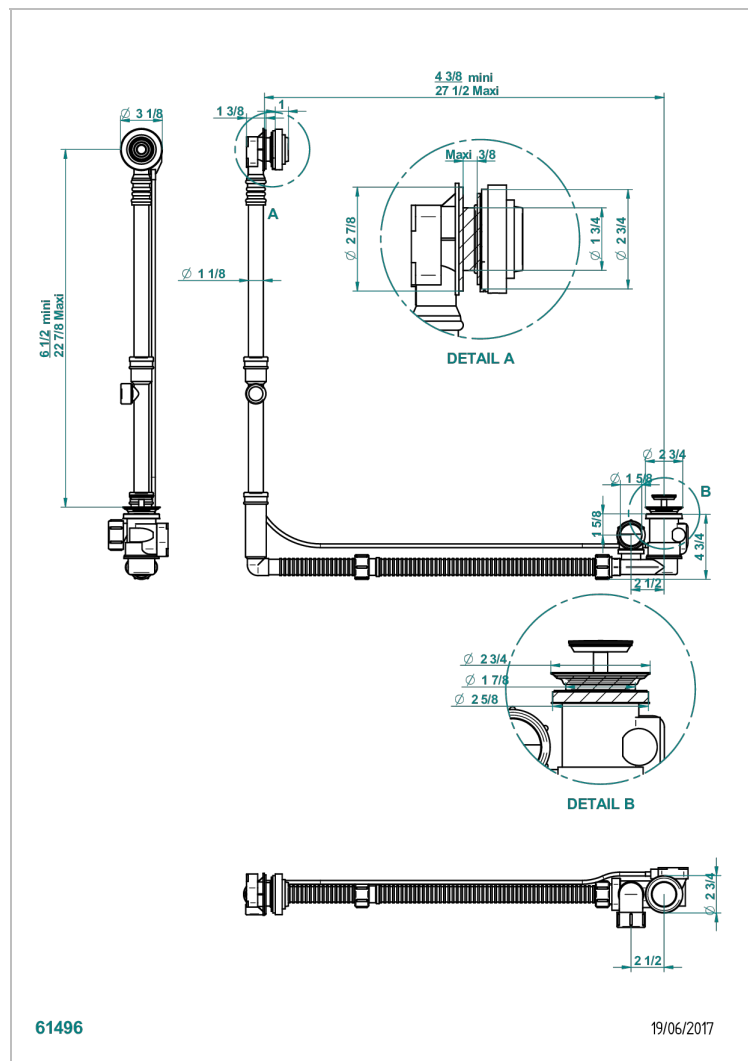

WEST COAST WHITE ONYX WITH LEVER HANDLES

THG[®]
PARIS

U9H-302GM

Desagüe automatico de bañera modelo geberit altura ajustable 165mm mini 580 mm maxi con embellecedor de estilo thg

61496

19/06/2017

CARACTERÍSTICAS

- West Coast White Onyx with lever handles
- Desagüe automatico de bañera modelo geberit altura ajustable 165mm mini 580 mm maxi con embellecedor de estilo thg

ACABADOS DISPONIBLES

- Cromo - A02
- Pvd blush - H62
- Pvd blush mate - H60
- Pvd color latón - H49
- Pvd color latón mate - H50
- Pvd color níquel - H55