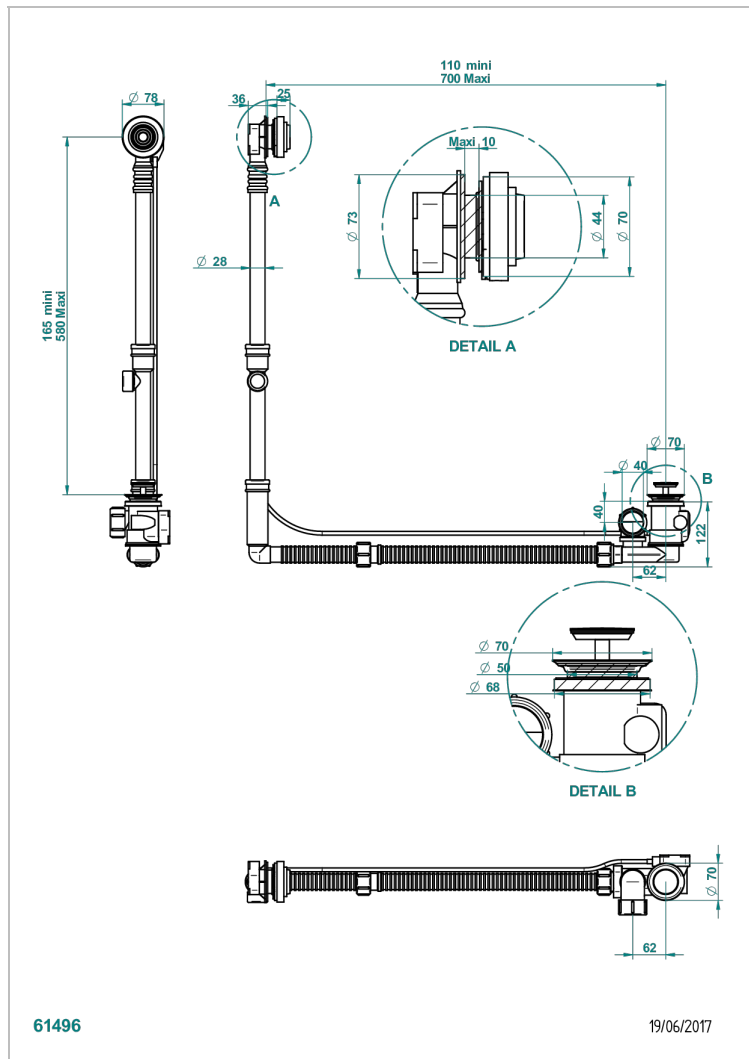

# WEST COAST WHITE ONYX

U9G-302GM

THG<sup>®</sup>  
PARIS

Desagüe automático de bañera modelo geberit altura ajustable 165mm mini 580 mm maxi con embellecedor de estilo thg

## CARACTERÍSTICAS

- West Coast White Onyx
- Desagüe automático de bañera modelo geberit altura ajustable 165mm mini 580 mm maxi con embellecedor de estilo thg