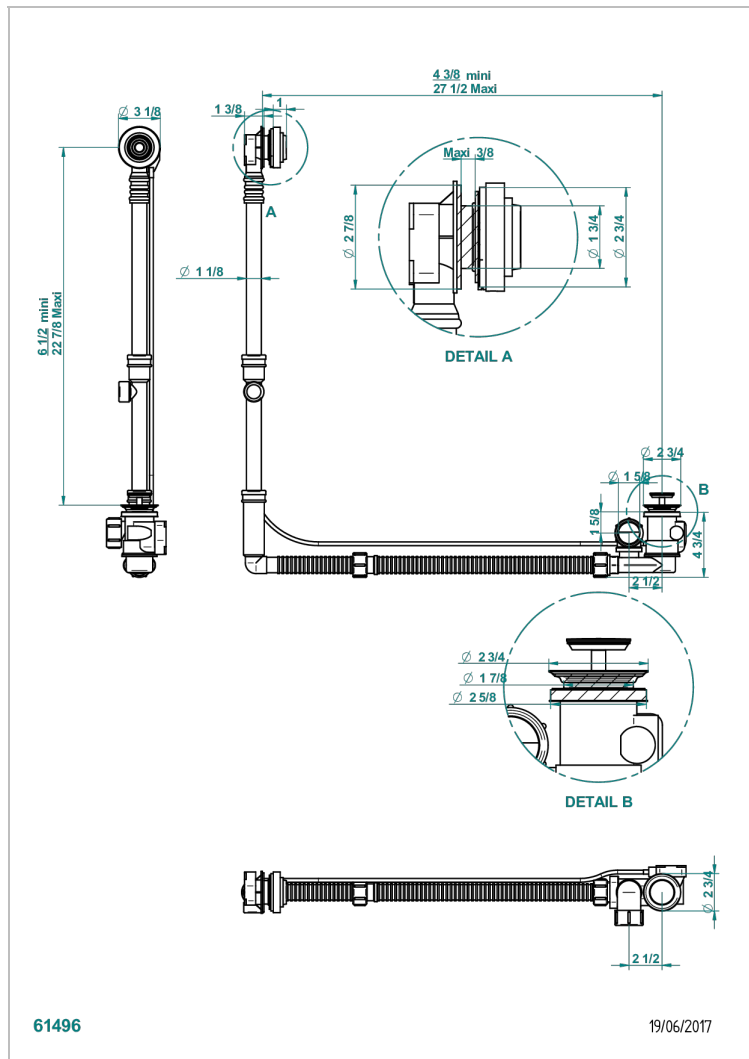

# WEST COAST WHITE ONYX

U9G-302GM

THG<sup>®</sup>  
PARIS

Desagüe automatico de bañera modelo geberit altura ajustable 165mm mini 580 mm maxi con embellecedor de estilo thg

## CARACTERÍSTICAS

- West Coast White Onyx
- Desagüe automatico de bañera modelo geberit altura ajustable 165mm mini 580 mm maxi con embellecedor de estilo thg