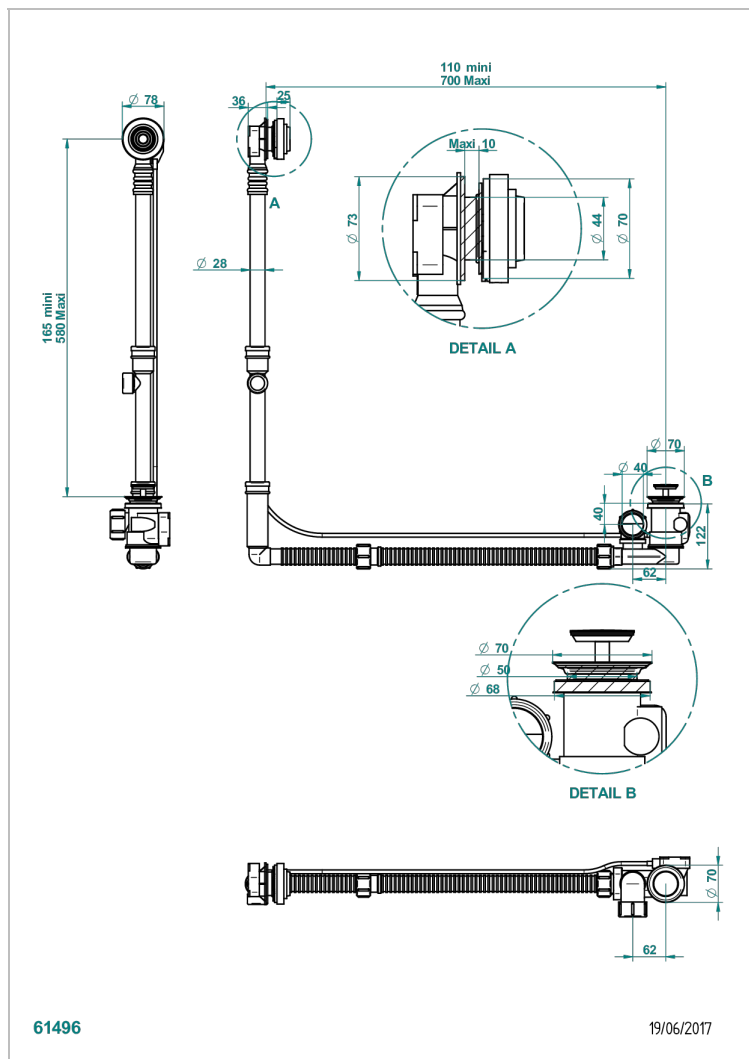

WEST COAST С РУЧКАМИ-КРЕСТИКАМИ С ЧЕРНЫМ ОНИКСОМ

THG
PARIS

U9E-302GM

Перелив GEBERIT для ванны - европейская модель - большой размер регулируемая высота : от 165мм MAXI 580мм
регулируемая выступающая часть : от 110мм MAXI 700мм- выпуск \varnothing 40 мм с стильной ручкой

ХАРАКТЕРИСТИКИ

- West coast с ручками-крестиками с чёрным ониксом
- Перелив GEBERIT для ванны - европейская модель - большой размер регулируемая высота : от 165мм MAXI 580мм
регулируемая выступающая часть : от 110мм MAXI 700мм-
выпуск \varnothing 40 мм с стильной ручкой