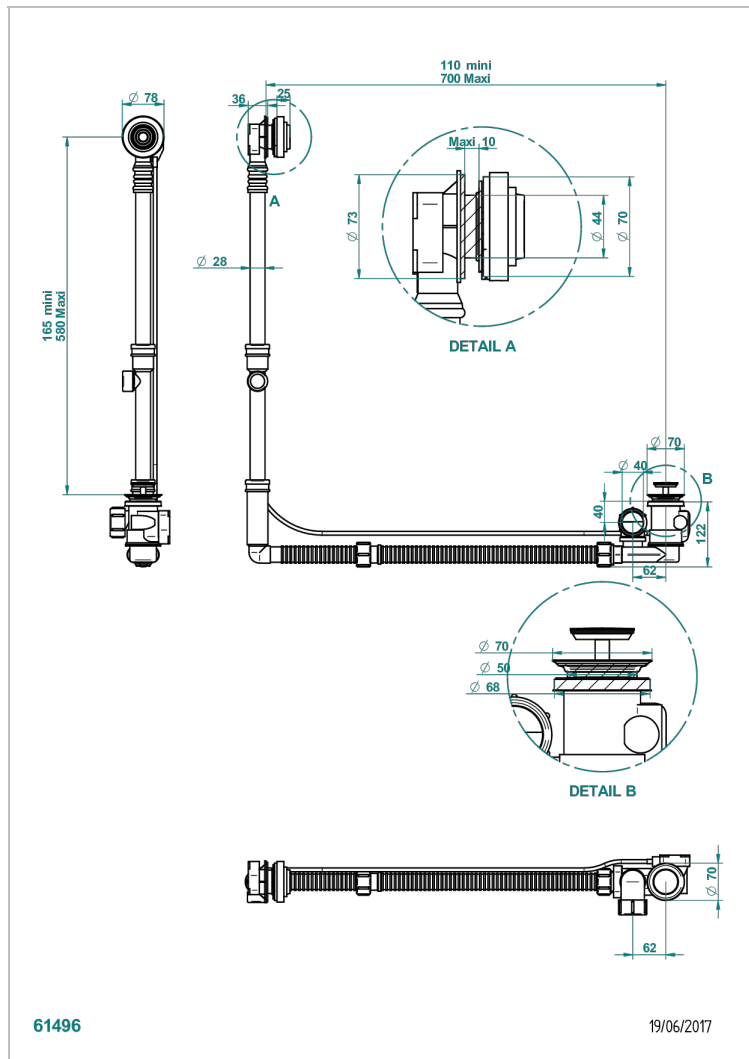

WEST COAST BLACK ONYX

U9E-302GM

THG[®]
PARIS

Desagüe automatico de bañera modelo geberit altura ajustable 165mm mini 580 mm maxi con embellecedor de estilo thg

CARACTERÍSTICAS

- West Coast Black Onyx
- Desagüe automatico de bañera modelo geberit altura ajustable 165mm mini 580 mm maxi con embellecedor de estilo thg

Pvd marrón bronce mate - F34
Pvd umber - H66
Pvd umber mate - H67