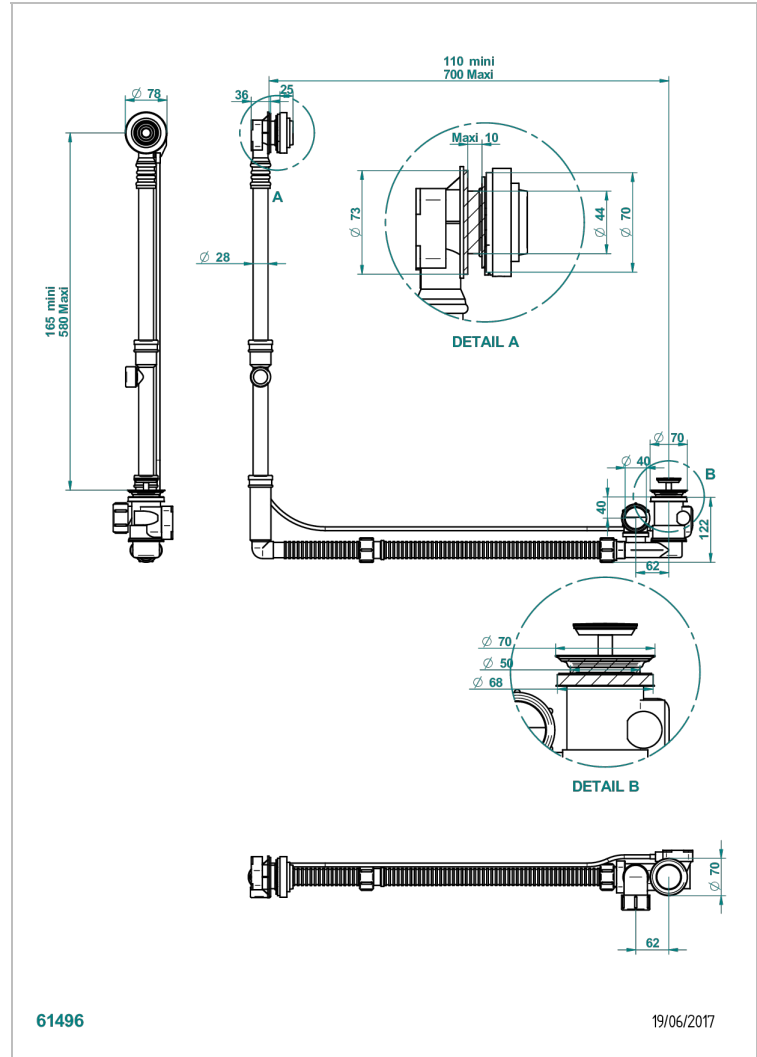

WEST COAST BLACK ONYX

U9E-302GM

THG[®]
PARIS

Geberit ab- und Überlaufgarnitur, europäisches modell. höhe minimal: 165 mm oder maximal: 390 mm, länge minimal: 110 mm oder maxmali: 700 mm, anschluss Ø 40 mm mit Überlaufrosette passend zur serie

EIGENSCHAFTEN

- West Coast Black Onyx
- Geberit ab- und Überlaufgarnitur, europäisches modell. höhe minimal: 165 mm oder maximal: 390 mm, länge minimal: 110 mm oder maxmali: 700 mm, anschluss Ø 40 mm mit Überlaufrosette passend zur serie

Pvd nickel matt - H56
Pvd umber - H66
Pvd umber matt - H67