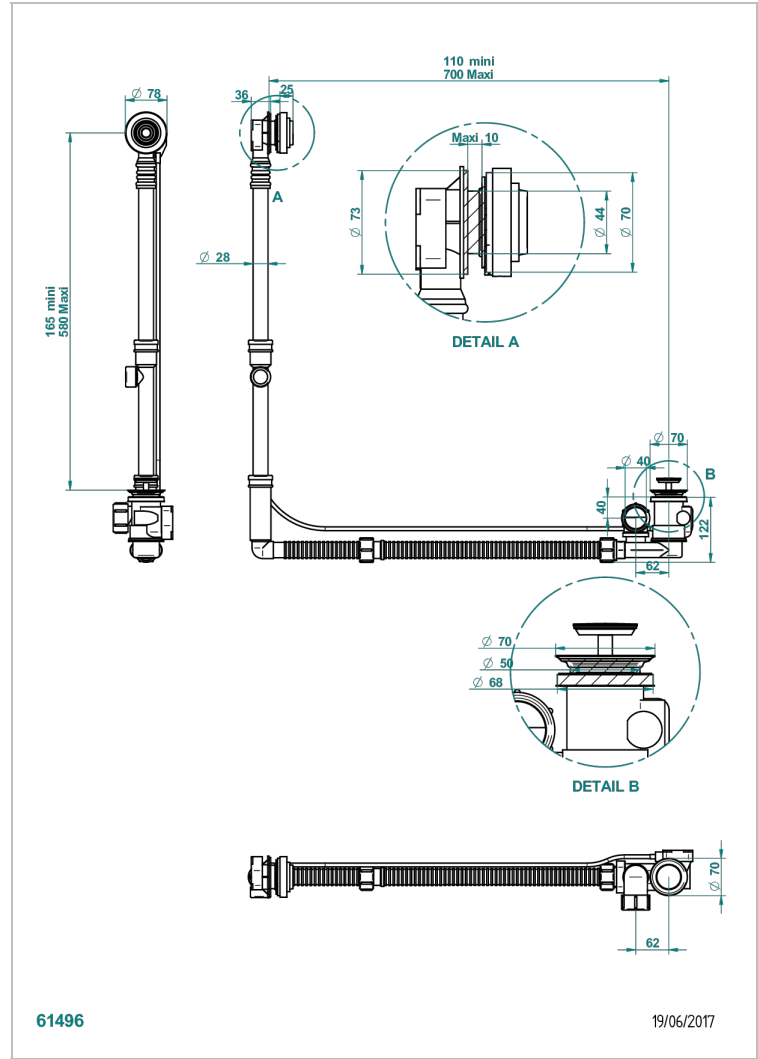

WEST COAST BLACK ONYX

U9E-302GM

THG[®]
PARIS

可调节浴缸大号下水器，最下高度165毫米，最大高度580毫米，进水最下110毫米，最大700毫米，出水直径40毫米 - Geberit欧洲款

150.617.001 - 随风格化调节器一起交付

特色

- West Coast Black Onyx
- 可调节浴缸大号下水器，最下高度165毫米，最大高度580毫米，进水最下110毫米，最大700毫米，出水直径40毫米 - Geberit欧洲款 150.617.001 - 随风格化调节器一起交付

可选饰面

Blush PVD - H62
Graphite PVD - H64
Matt Umber PVD - H67
Matt blush PVD - H60
Matt graphite PVD - H65
PVD哑光棕铜 - F34

PVD哑光金 - H53
PVD哑光铜 - H50
PVD哑光镍 - H56
PVD抛光铜 - H49
PVD棕铜 - F33
PVD金色 - H52

PVD镍 - H55
Umber PVD - H66
抛光铬 - A02