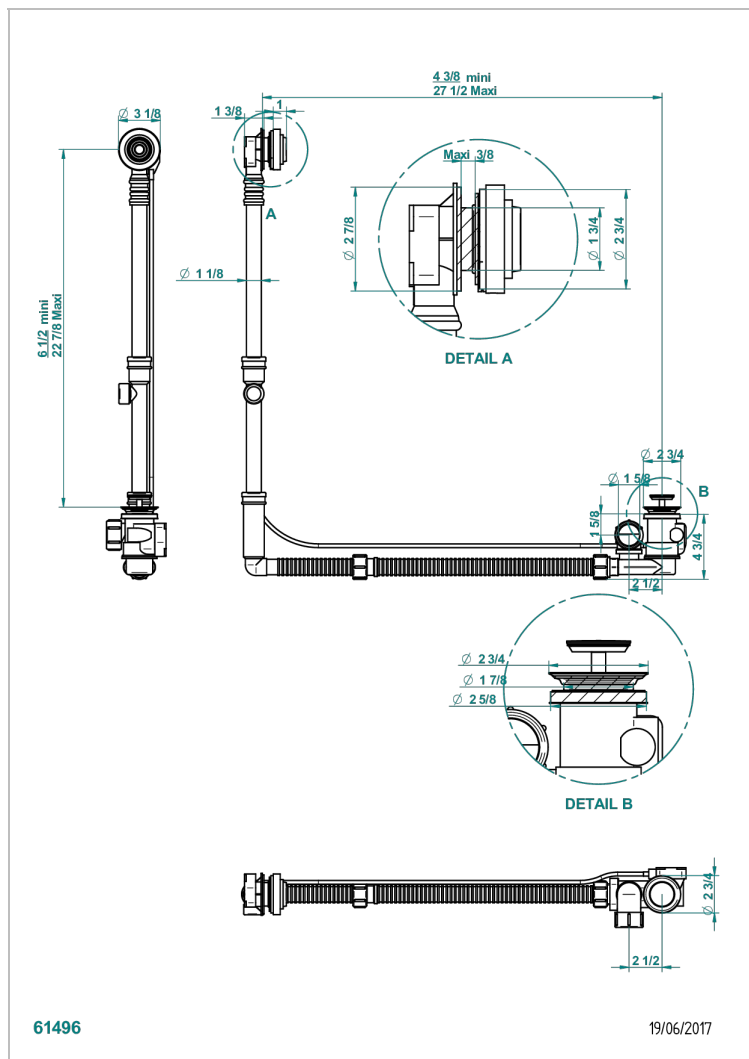

# WEST COAST С РУЧКАМИ-КРЕСТИКАМИ С ЧЕРНЫМ ОНИКСОМ

THG  
PARIS

U9E-302GM

Перелив GEBERIT для ванны - европейская модель - большой размер регулируемая высота : от 165мм MAXI 580мм  
регулируемая выступающая часть : от 110мм MAXI 700мм- выпуск  $\varnothing$  40 мм с стильной ручкой

## ХАРАКТЕРИСТИКИ

- West coast с ручками-крестиками с чёрным ониксом
- Перелив GEBERIT для ванны - европейская модель - большой размер регулируемая высота : от 165мм MAXI 580мм  
регулируемая выступающая часть : от 110мм MAXI 700мм-  
выпуск  $\varnothing$  40 мм с стильной ручкой