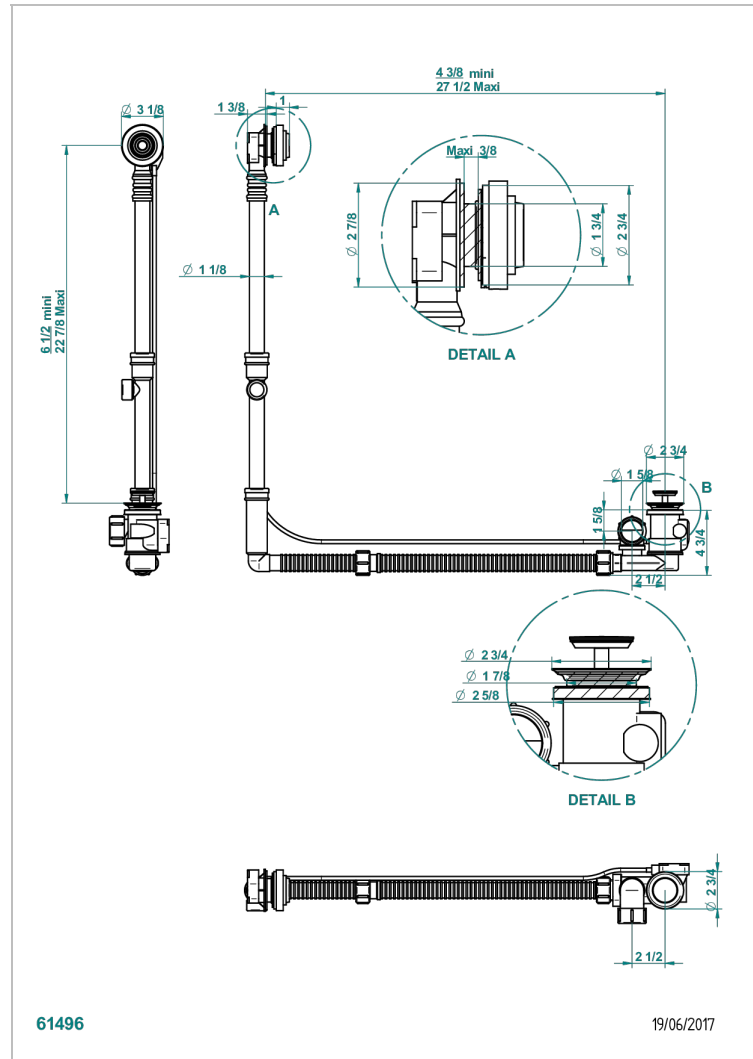

WEST COAST BLACK ONYX

U9E-302GM

THG[®]
PARIS

Desagüe automatico de bañera modelo geberit altura ajustable 165mm mini 580 mm maxi con embellecedor de estilo thg

CARACTERÍSTICAS

- West Coast Black Onyx
- Desagüe automatico de bañera modelo geberit altura ajustable 165mm mini 580 mm maxi con embellecedor de estilo thg

Pvd marrón bronce mate - F34
Pvd umber - H66
Pvd umber mate - H67