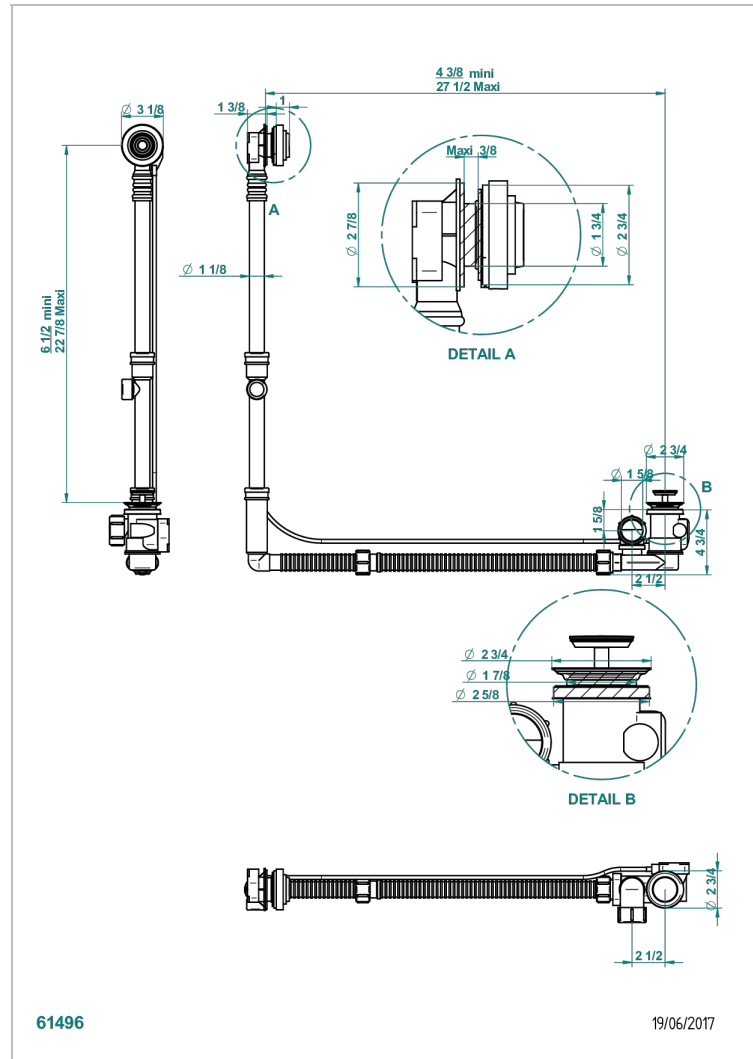

# WEST COAST BLACK ONYX

U9E-302GM

THG  
PARIS

Geberit ab- und Überlaufgarnitur, europäisches modell. höhe minimal: 165 mm oder maximal: 390 mm, länge minimal: 110 mm oder maxmali: 700 mm, anschluss  $\varnothing$  40 mm mit Überlaufrosette passend zur serie

## EIGENSCHAFTEN

- West Coast Black Onyx
- Geberit ab- und Überlaufgarnitur, europäisches modell. höhe minimal: 165 mm oder maximal: 390 mm, länge minimal: 110 mm oder maxmali: 700 mm, anschluss  $\varnothing$  40 mm mit Überlaufrosette passend zur serie

Pvd nickel matt - H56  
Pvd umber - H66  
Pvd umber matt - H67