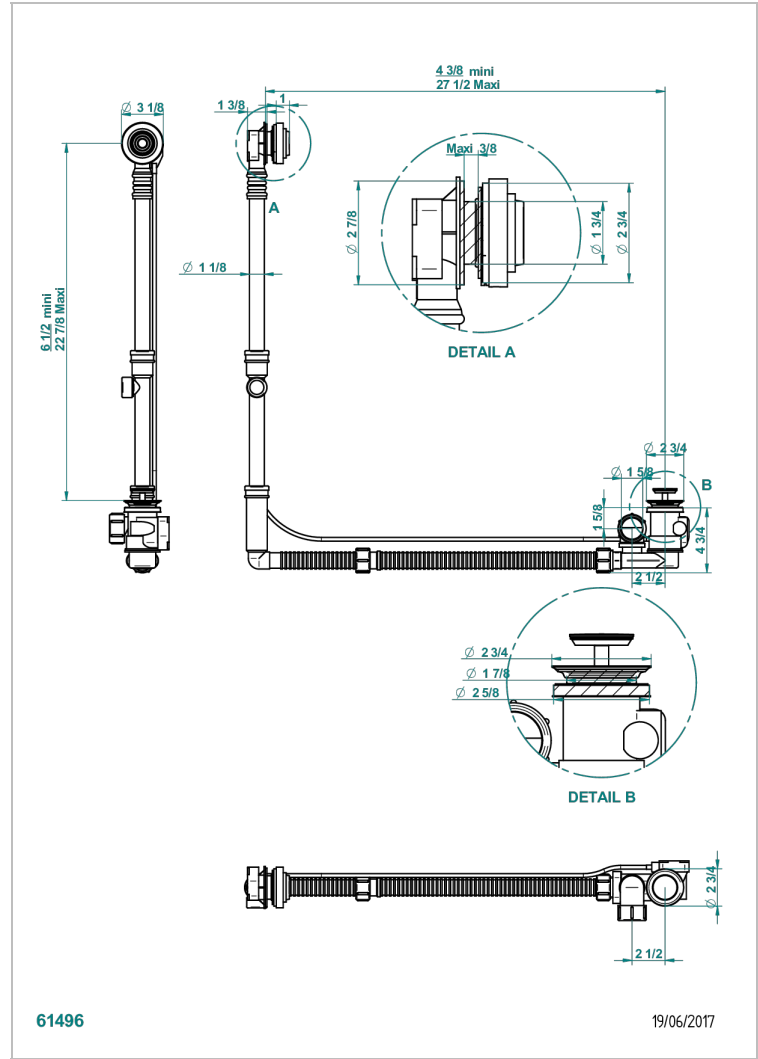

WEST COAST BLACK ONYX

U9E-302GM

THG
PARIS

可调节浴缸大号下水器，最下高度165毫米，最大高度580毫米，进水最下110毫米，最大700毫米，出水直径40毫米 - Geberit欧洲款

150.617.001 - 随风格化调节器一起交付

特色

- West Coast Black Onyx
- 可调节浴缸大号下水器，最下高度165毫米，最大高度580毫米，进水最下110毫米，最大700毫米，出水直径40毫米 - Geberit欧洲款 150.617.001 - 随风格化调节器一起交付

可选饰面

Blush PVD - H62
Graphite PVD - H64
Matt Umber PVD - H67
Matt blush PVD - H60
Matt graphite PVD - H65
PVD哑光棕铜 - F34

PVD哑光金 - H53
PVD哑光铜 - H50
PVD哑光镍 - H56
PVD抛光铜 - H49
PVD棕铜 - F33
PVD金色 - H52

PVD镍 - H55
Umber PVD - H66
抛光铬 - A02