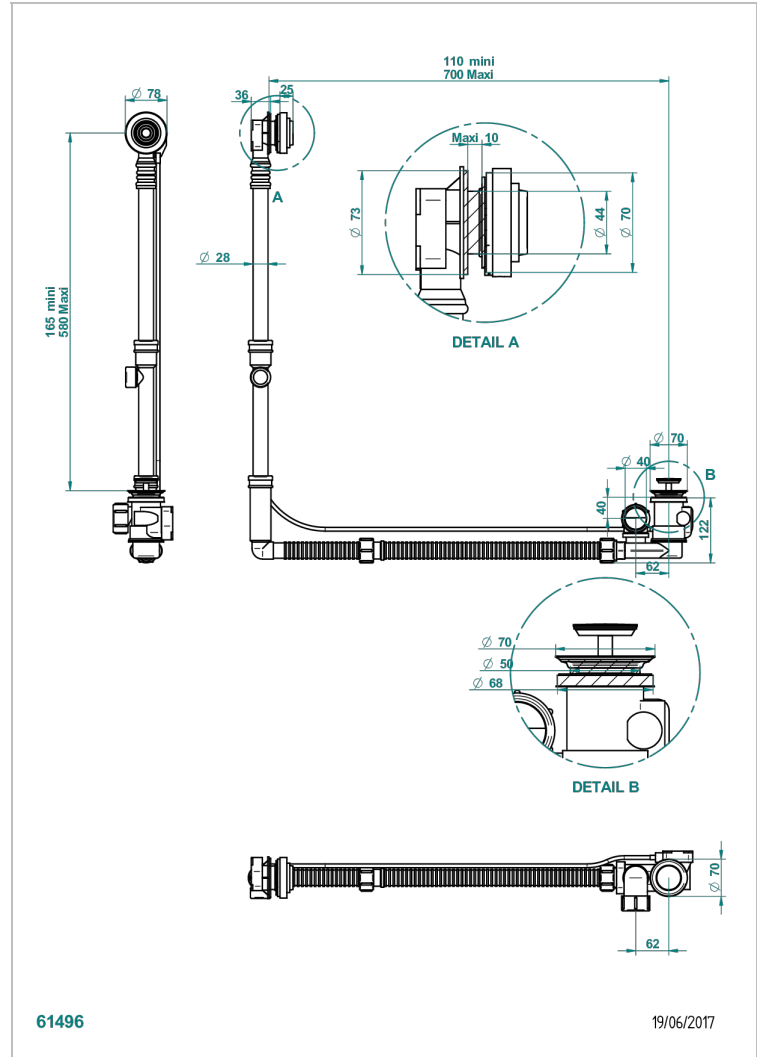

WEST COAST WITH GUILLOCHE DECOR WITH LEVER

U9D-302GM

THG
PARIS

Desagüe automatico de bañera modelo geberit altura ajustable 165mm mini 580 mm maxi con embellecedor de estilo thg

CARACTERÍSTICAS

- West coast with Guilloché decor with lever
- Desagüe automatico de bañera modelo geberit altura ajustable 165mm mini 580 mm maxi con embellecedor de estilo thg

Pvd marrón bronce mate - F34
Pvd umber - H66
Pvd umber mate - H67