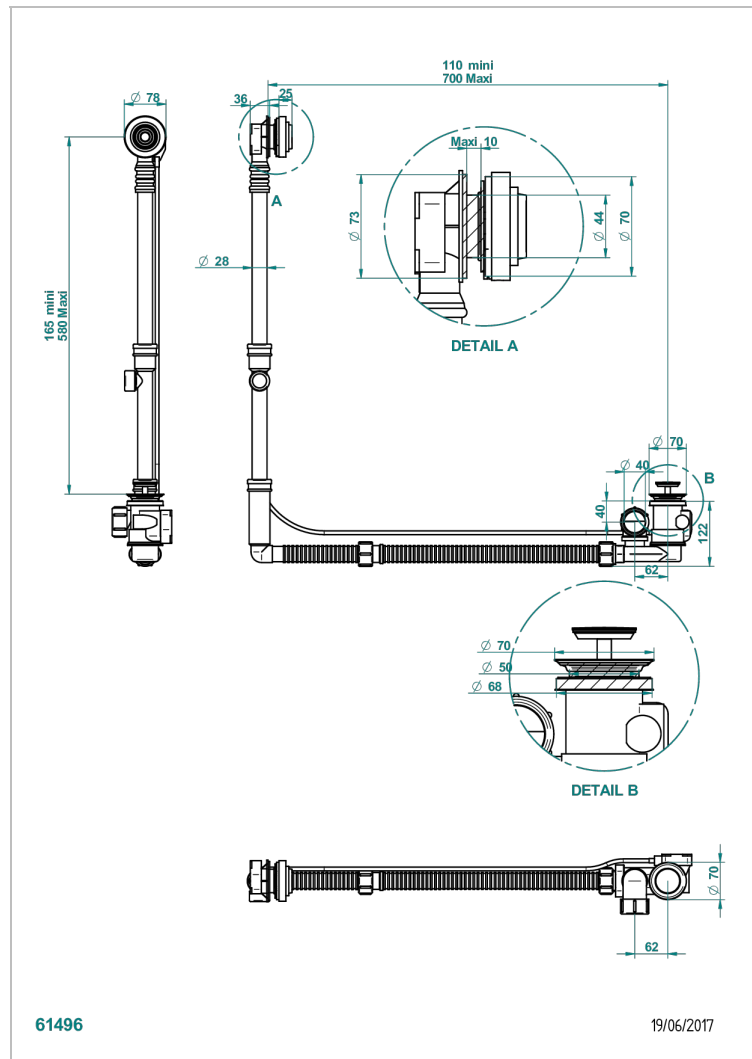

WEST COAST GUILLOCHE LIN A MANETTES

U9D-302GM

Vidage de baignoire grand modèle réglable hauteur mini 165mm maxi 580 mm avancée mini 110mm maxi 700 mm sortie Ø

40 mm - modèle Geberit europeen 150.617.00.1 - livré avec volant de style

CARACTÉRISTIQUES

- West Coast Guilloché Lin à manettes
- Vidage de baignoire grand modèle réglable hauteur mini 165mm maxi 580 mm avancée mini 110mm maxi 700 mm sortie Ø 40 mm - modèle Geberit europeen 150.617.00.1 - livré avec volant de style