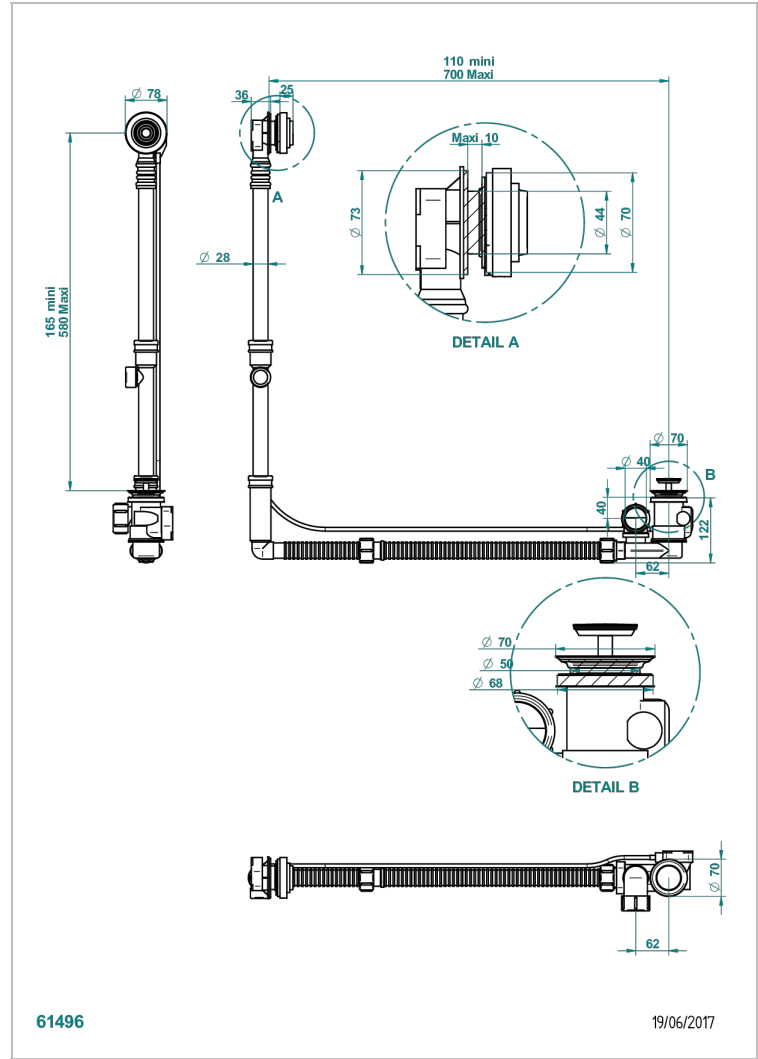

WEST COAST WITH GUILLOCHE DECOR WITH LEVER

U9D-302GM

THG
PARIS

Desagüe automatico de baÑera modelo geberit altura ajustable 165mm mini 580 mm maxi con embellecedor de estilo thg

61496

19/06/2017

CARACTERÍSTICAS

- West coast with Guilloché decor with lever
- Desagüe automatico de baÑera modelo geberit altura ajustable 165mm mini 580 mm maxi con embellecedor de estilo thg

ACABADOS DISPONIBLES

Cromo - A02
Pvd blush - H62
Pvd blush mate - H60
Pvd color latón - H49
Pvd color latón mate - H50
Pvd color níquel - H55