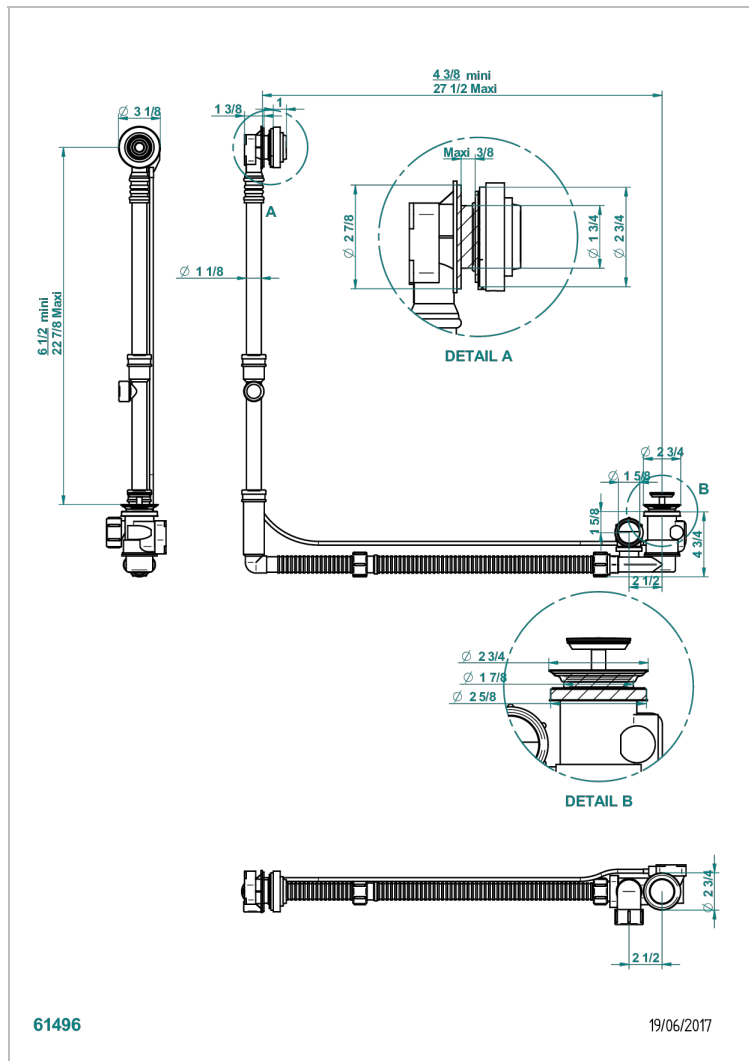

WEST COAST GUILLOCHE LIN A MANETTES

U9D-302GM

Vidage de baignoire grand modèle réglable hauteur mini 165mm maxi 580 mm avancée mini 110mm maxi 700 mm sortie Ø

40 mm - modèle Geberit europeen 150.617.00.1 - livré avec volant de style

CARACTÉRISTIQUES

- West Coast Guilloché Lin à manettes
- Vidage de baignoire grand modèle réglable hauteur mini 165mm maxi 580 mm avancée mini 110mm maxi 700 mm sortie Ø 40 mm - modèle Geberit europeen 150.617.00.1 - livré avec volant de style