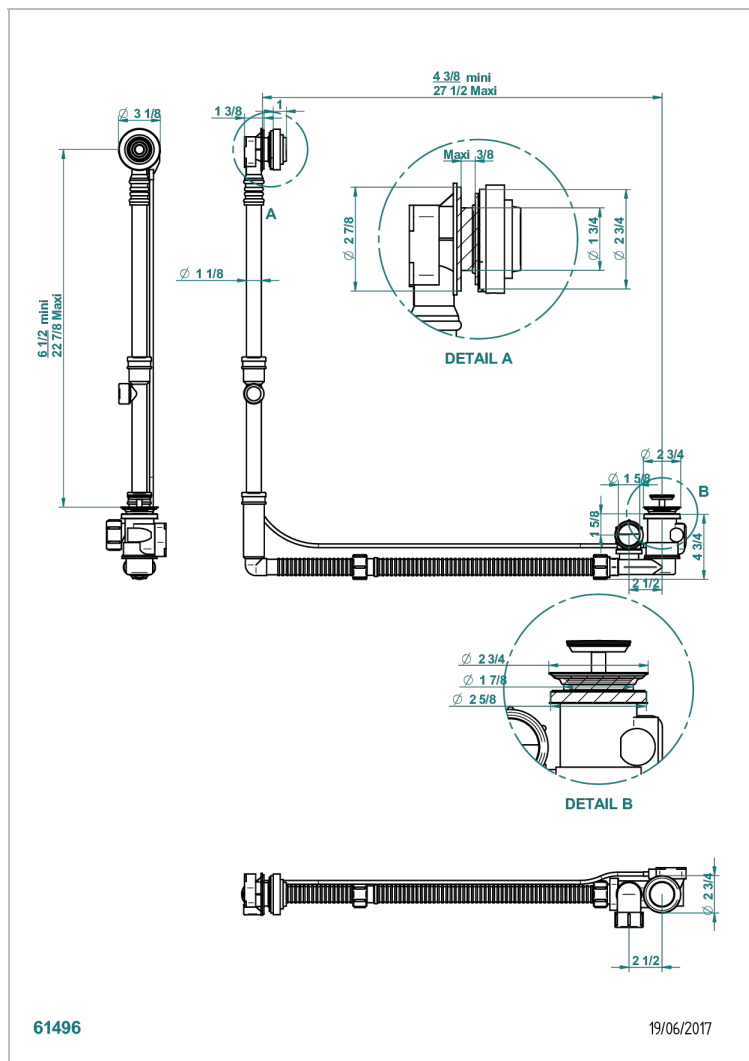

WEST COAST WITH GUILLOCHE DECOR WITH LEVER

THG[®]
PARIS

U9D-302GM

Desagüe automatico de bañera modelo geberit altura ajustable 165mm mini 580 mm maxi con embellecedor de estilo thg

CARACTERÍSTICAS

- West coast with Guilloché decor with lever
- Desagüe automatico de bañera modelo geberit altura ajustable 165mm mini 580 mm maxi con embellecedor de estilo thg

Pvd marrón bronce mate - F34
Pvd umber - H66
Pvd umber mate - H67