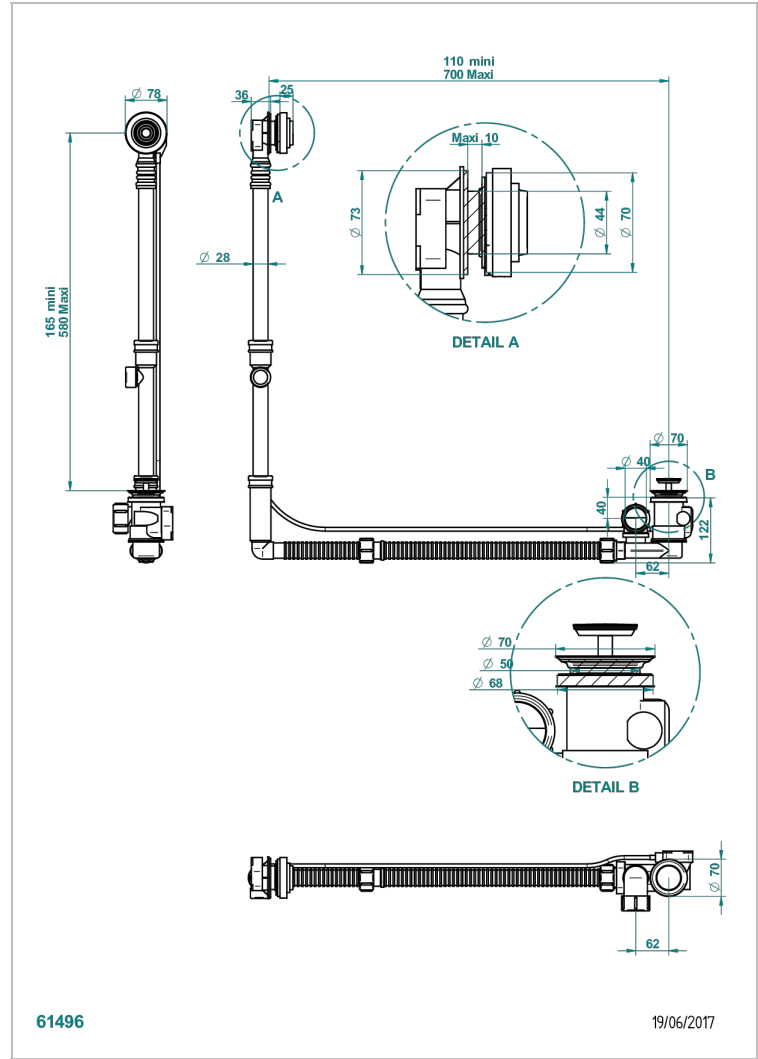

# WEST COAST WITH GUILLOCHE DECOR

U9C-302GM

THG<sup>®</sup>  
PARIS

Desagüe automatico de bañera modelo geberit altura ajustable 165mm mini 580 mm maxi con embellecedor de estilo thg

## CARACTERÍSTICAS

- West coast with Guilloché decor
- Desagüe automatico de bañera modelo geberit altura ajustable 165mm mini 580 mm maxi con embellecedor de estilo thg