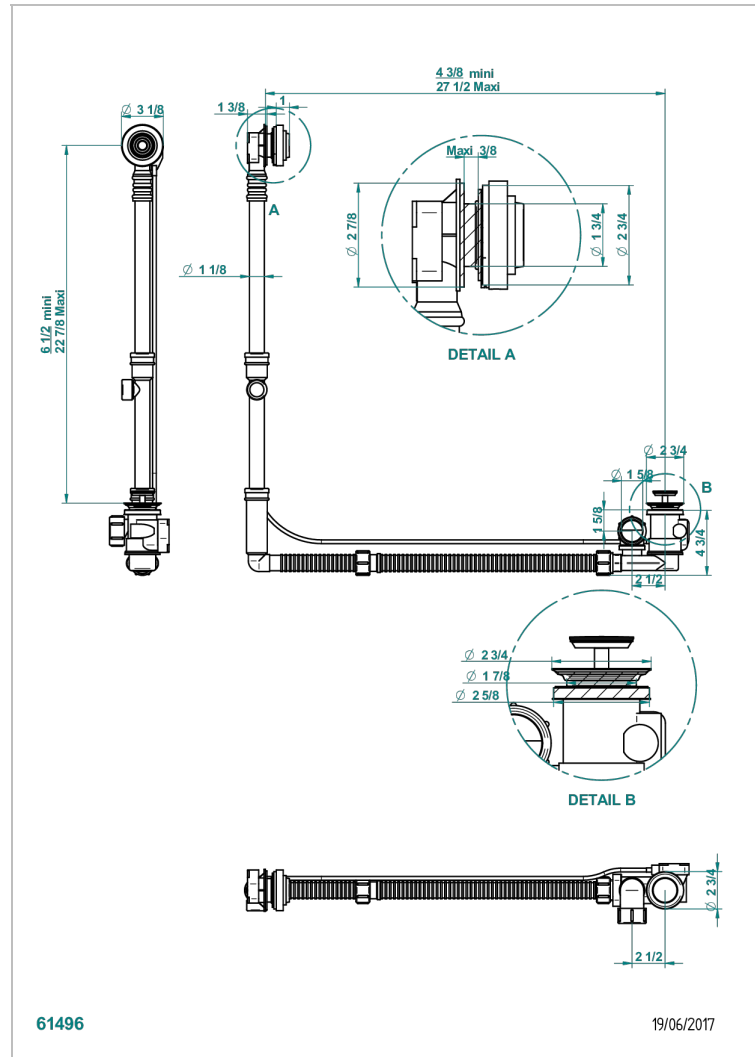

WEST COAST WITH GUILLOCHE DECOR

U9C-302GM

THG[®]
PARIS

Desagüe automatico de bañera modelo geberit altura ajustable 165mm mini 580 mm maxi con embellecedor de estilo thg

CARACTERÍSTICAS

- West coast with Guilloché decor
- Desagüe automatico de bañera modelo geberit altura ajustable 165mm mini 580 mm maxi con embellecedor de estilo thg

Pvd marrón bronce mate - F34
Pvd umber - H66
Pvd umber mate - H67